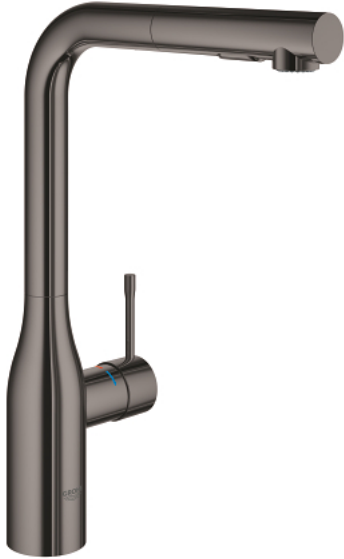

## 30 504 A00 ESSENCE SINGLE-LEVER SINK MIXER 1/2"

### תיאור המוצר

- אפור גרפיט: צבע
- פיה גבוהה
- גימור GROHE LongLife
- מחסנית קרמית 28 מ"מ evoMkIIS EHORG
- Pull-Out spout for greater flexibility
- מיישר זרימה
- מזלף כפול בשלף
- חזרה אוטומטית לריסוס למינרי
- חומר: מתכת
- swivel tubular spout, swivel area 360°
- שסתום חד כיווני מובנה
- מוגן מפני זרימה חוזרת
- צינורות חיבור גמישים
- metal fixation set
- מגביל טמפרטורה מובנה
- maximum flow rate (at 3 bar): 8 l/min