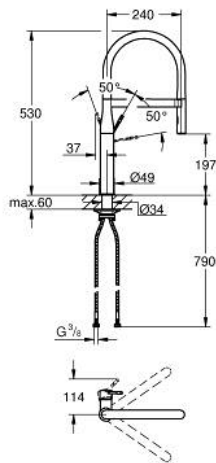

## 30 503 KF0 ESSENCE SINGLE-LEVER SINK MIXER 1/2"

### תיאור המוצר

- צבע: phantom black
- מחסנית קרמית 28 מ"מ evoMkIIS EHORG
- מיישר זרימה
- עם מגביל טמפרטורה מובנה
- מזלף מקצועי
- עם צינור סנטופרן למטבח GROHFlexx גמיש והיגייני
- SpeedClean: ריסוס למינרי/סילון מקלחת
- חזרה אוטומטית לריסוס למינרי
- מתז מתכת
- מבטיחה שליפה קלה ועגינה חלקה של ראש המזלף חזרה במצב <rb> הראשוני שלו  
ikoDcitengaM
- פיה מסתובבת
- אזור סיבוב 360°
- מוגן מפני זרימה חוזרת
- צינורות חיבור גמישים
- metal fixation set
- maximum flow rate (at 3 bar): 8 l/min

## 30 503 KF0 ESSENCE SINGLE-LEVER SINK MIXER 1/2"

עכשיו - צרם 2022, חלקי חילוף

1: lever (חלק מס. 46927KF0)

2: Cartridge (חלק מס. 46963000)

3: pull out spray (חלק מס. 46965KF0)

3.1: Flow straightener (חלק מס. 48347000)

4: Shower hose (חלק מס. 46964KK0)

5: Non-return valve (חלק מס. 08565000)

6: מסננת (חלק מס. 0676800M)

7: לוחית תמיכה (חלק מס. 05334000)

8: Shank fastening assembly (חלק מס. 48384000)