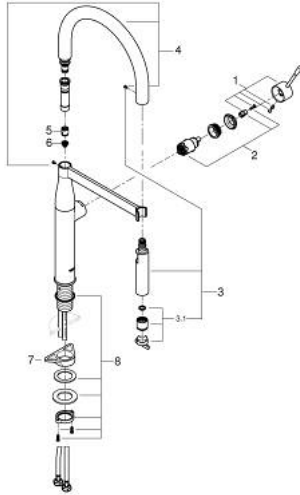

## 30 503 KF0 ESSENCE SINGLE-LEVER SINK MIXER 1/2"

### תיאור המוצר

- צבע: phantom black
- מחסנית קרמית 28 מ"מ evoMkIIS EHORG
- מיישר זרימה
- עם מגביל טמפרטורה מובנה
- מזלף מקצועי
- עם צינור סנטופרן למטבח GROHFlexx גמיש והיגייני
- SpeedClean: ריסוס למינרי/סילון מקלחת
- חזרה אוטומטית לריסוס למינרי
- מתז מתכת
- מבטיחה שליפה קלה ועגינה חלקה של ראש המזלף חזרה במצב <rb> הראשוני שלו  
ikoDcitengaM
- פיה מסתובבת
- אזור סיבוב 360°
- מוגן מפני זרימה חוזרת
- צינורות חיבור גמישים
- metal fixation set
- maximum flow rate (at 3 bar): 8 l/min

## 30 503 KF0 ESSENCE SINGLE-LEVER SINK MIXER 1/2"

עכשיו - צרם 2022, חלקי חילוף

1: lever (חלק מס. 46927KF0)

2: Cartridge (חלק מס. 46963000)

3: pull out spray (חלק מס. 46965KF0)

3.1: Flow straightener (חלק מס. 48347000)

4: Shower hose (חלק מס. 46964KK0)

5: Non-return valve (חלק מס. 08565000)

6: מסננת (חלק מס. 0676800M)

7: לוחית תמיכה (חלק מס. 05334000)

8: Shank fastening assembly (חלק מס. 48384000)