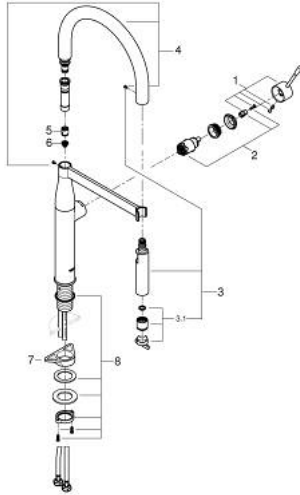

## 30 503 000 ESSENCE SINGLE-LEVER SINK MIXER 1/2"

### תיאור המוצר

- כרום: צבע
- גימור כרום LongLife GROHE
- מחסנית קרמית 28 מ"מ evoMkIs EHORG
- מיישר זרימה
- עם מגביל טמפרטורה מובנה
- מזלף מקצועי
- עם צינור סנטופרן למטבח GROHFlexx גמיש והיגייני
- שסתום הטייה: ריסוס למינרי/סילון מקלחת SpeedClean
- חזרה אוטומטית לריסוס למינרי
- מתז מתכת
- מבטיחה שליפה קלה ועגינה חלקה של ראש המזלף חזרה במצב </rb> הראשוני שלו
- ikoDcitengaM
- פיה מסתובבת
- אזור סיבוב 360°
- מוגן מפני זרימה חוזרת
- צינורות חיבור גמישים
- metal fixation set
- maximum flow rate (at 3 bar): 8 l/min

## 30 503 000 ESSENCE SINGLE-LEVER SINK MIXER 1/2"

עכשיו - ססוגוא, חלקי חילוף

1: Lever (חלק מס. 46927000)

2: Cartridge (חלק מס. 46963000)

3: Pull-Out spray (חלק מס. 46965000)

3.1: Flow straightener (חלק מס. 48347000)

4: Shower hose (חלק מס. 46964KK0)

5: Non-return valve (חלק מס. 08565000)

6: מסננת (חלק מס. 0676800M)

7: לוחית תמיכה (חלק מס. 05334000)

8: Shank fastening assembly (חלק מס. 48384000)