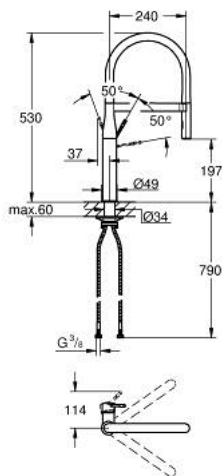

## 30 503 000 ESSENCE SINGLE-LEVER SINK MIXER 1/2"

### תיאור המוצר

- כרום: צבע
- גימור כרום LongLife GROHE
- מחסנית קרמית 28 מ"מ evoMkIs EHORG
- מיישר זרימה
- עם מגביל טמפרטורה מובנה
- מזלף מקצועי
- עם צינור סנטופרן למטבח GROHFlexx גמיש והיגייני
- שסתום הטייה: ריסוס למינרי/סילון מקלחת SpeedClean
- חזרה אוטומטית לריסוס למינרי
- מתז מתכת
- מבטיחה שליפה קלה ועגינה חלקה של ראש המזלף חזרה במצב </rb> הראשוני שלו
- ikoDcitengaM
- פיה מסתובבת
- אזור סיבוב 360°
- מוגן מפני זרימה חוזרת
- צינורות חיבור גמישים
- metal fixation set
- maximum flow rate (at 3 bar): 8 l/min

## 30 503 000 ESSENCE SINGLE-LEVER SINK MIXER 1/2"

עכשיו - ססוגוא, חלקי חילוף

1: Lever (חלק מס. 46927000)

2: Cartridge (חלק מס. 46963000)

3: Pull-Out spray (חלק מס. 46965000)

3.1: Flow straightener (חלק מס. 48347000)

4: Shower hose (חלק מס. 46964KK0)

5: Non-return valve (חלק מס. 08565000)

6: מסננת (חלק מס. 0676800M)

7: לוחית תמיכה (חלק מס. 05334000)

8: Shank fastening assembly (חלק מס. 48384000)