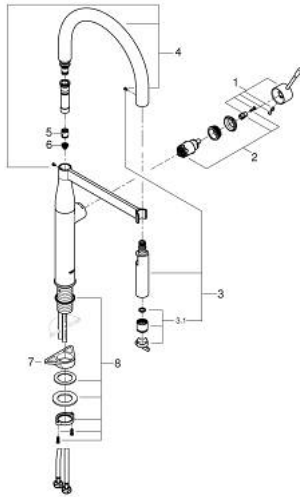

30 503 000 ESSENCE SINGLE-LEVER SINK MIXER 1/2"

עכשיו - ססוגוא, חלקי חילוף

1: Lever (חלק מס. 46927000)

2: Cartridge (חלק מס. 46963000)

3: Pull-Out spray (חלק מס. 46965000)

3.1: Flow straightener (חלק מס. 48347000)

4: Shower hose (חלק מס. 46964KK0)

5: Non-return valve (חלק מס. 08565000)

6: מסננת (חלק מס. 0676800M)

7: לוחית תמיכה (חלק מס. 05334000)

8: Shank fastening assembly (חלק מס. 48384000)