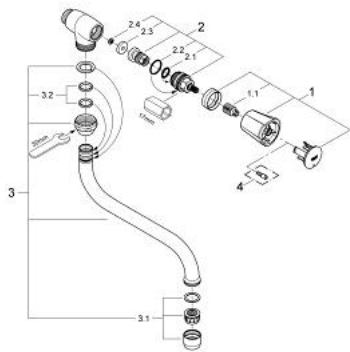

30 484 001 **COSTA L BIBTAP 1/2"**

תיאור המוצר

- כרום: צבע
- מותקן על הקיר
- ידידות מתכת
- מבודד-חום
- ניתן להברגה
- סימון: כחול
- גימור GROHE LongLife
- ראשי סוללה GROHE Long-Life
- swivel tubular spout, swivel area 360°
- בליטה של 200 מ"מ
- maximum flow rate (at 3 bar): 13 l/min

30 484 001 COSTA L BIBTAP 1/2"

עכשיו - 2007 ינוי, חלקי חילוף

1: Handle (חלק מס. 45994000)

1.1: חלק חילוף לחיבור לחיצה (חלק מס. 05386000)

2: Headpart 1/2" (חלק מס. 07146000)

2.1: Sealing washer $\varnothing 6 \times \varnothing 2$ (חלק מס. 0128300M)

2.2: O-ring $\varnothing 18.2 \times \varnothing 1.7$ (חלק מס. 0392400M)

2.3: Seal (חלק מס. 0529100M)

3: פיית (חלק מס. 13084000)

3.1: Mousseur (חלק מס. 13928000)

3.2: Sealing washer (חלק מס. 0128500M)

4: Screw for Costa/Avina products (חלק מס. 48013000)*