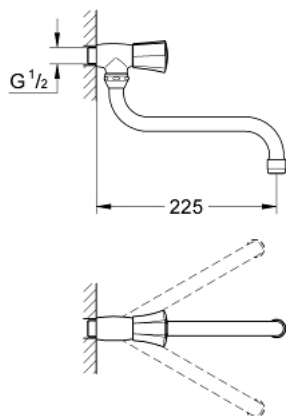

30 484 001 **COSTA L BIBTAP 1/2"**

תיאור המוצר

- כרום: צבע
- מותקן על הקיר
- ידידות מתכת
- מבודד-חום
- ניתן להברגה
- סימון: כחול
- גימור GROHE LongLife
- ראשי סוללה GROHE Long-Life
- swivel tubular spout, swivel area 360°
- בליטה של 200 מ"מ
- maximum flow rate (at 3 bar): 13 l/min

30 484 001 COSTA L BIBTAP 1/2"

עכשיו - 2007 ינוי, חלקי חילוף

1: Handle (חלק מס. 45994000)

1.1: חלק חילוף לחיבור לחיצה (חלק מס. 05386000)

2: Headpart 1/2" (חלק מס. 07146000)

2.1: Sealing washer $\varnothing 6 \times \varnothing 2$ (חלק מס. 0128300M)

2.2: O-ring $\varnothing 18.2 \times \varnothing 1.7$ (חלק מס. 0392400M)

2.3: Seal (חלק מס. 0529100M)

3: פיית (חלק מס. 13084000)

3.1: Mousseur (חלק מס. 13928000)

3.2: Sealing washer (חלק מס. 0128500M)

4: Screw for Costa/Avina products (חלק מס. 48013000)*