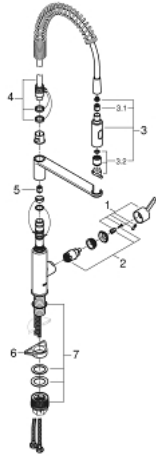

30 361 000 GET SINGLE-LEVER SINK MIXER 1/2"

תיאור המוצר

- כרום: צבע
- גימור כרום LongLife GROHE
- מחסנית קרמית מ"מ 28 evoMklis EHORG
- עם מגביל טמפרטורה מובנה
- מזלף מקצועי
- שסתום הטייה: ריסוס למינרי/סילון מקלחת SpeedClean
- חזרה אוטומטית לריסוס למינרי
- פיה מסתובבת
- אזור סיבוב 360°
- מוגן מפני זרימה חוזרת
- צינורות חיבור גמישים
- QuickMount included

30 361 000 GET SINGLE-LEVER SINK MIXER 1/2"

עכשיו - 2017 רבמטפס, חלקי חילוף

1: Lever (חלק מס. 48414000)

2: Cartridge (חלק מס. 46963000)

3: Pull-Out spray (חלק מס. 48413000)

3.1: Non-return valve (חלק מס. 08565000)

3.2: Flow straightener (חלק מס. 48275000)

4: Shower hose (חלק מס. 46871000)

5: Non-return valve (חלק מס. 08567000)

6: לוחית תמיכה (חלק מס. 05334000)

7: סט התקנה (חלק מס. 48477000)