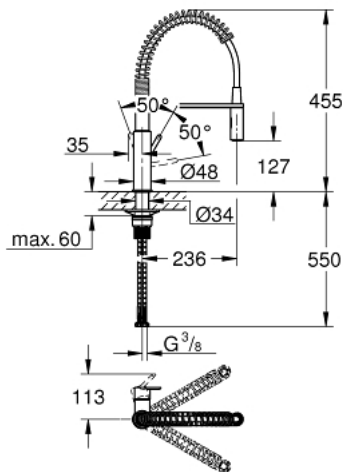

30 361 000 GET SINGLE-LEVER SINK MIXER 1/2"

תיאור המוצר

- כרום: צבע
- גימור כרום LongLife GROHE
- מחסנית קרמית מ"מ 28 evoMklis EHORG
- עם מגביל טמפרטורה מובנה
- מזלף מקצועי
- שסתום הטייה: ריסוס למינרי/סילון מקלחת SpeedClean
- חזרה אוטומטית לריסוס למינרי
- פיה מסתובבת
- אזור סיבוב 360°
- מוגן מפני זרימה חוזרת
- צינורות חיבור גמישים
- QuickMount included

30 361 000 GET SINGLE-LEVER SINK MIXER 1/2"

עכשיו - 2017 רבמטפס, חלקי חילוף

1: Lever (חלק מס. 48414000)

2: Cartridge (חלק מס. 46963000)

3: Pull-Out spray (חלק מס. 48413000)

3.1: Non-return valve (חלק מס. 08565000)

3.2: Flow straightener (חלק מס. 48275000)

4: Shower hose (חלק מס. 46871000)

5: Non-return valve (חלק מס. 08567000)

6: לוחית תמיכה (חלק מס. 05334000)

7: סט התקנה (חלק מס. 48477000)