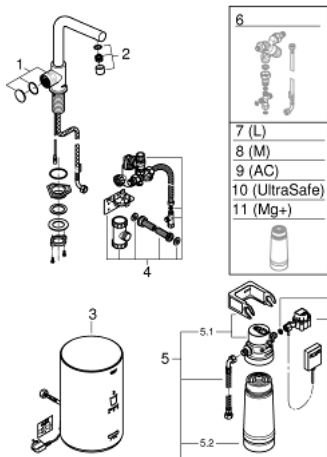

GROHE RED MONO 30 339 DC1 עמוד ובוילר מידה M

תיאור המוצר

- כרום מוברש: צבע
- ברז עמוד GROHE Red M30
- פיית "ר"
- לחצני GROHE LdiHC לטלמים רותחים
- הגנה אלקטרונית משולשת באישור TÜV נגד הפעלת מים רותחים בטעות
- גימור GROHE LongLife
- insulated tubular spout, swivel area 150°
- חייבור לבוילר GROHE Red
- בוילר GROHE Red במידה M
- מאגר של מים רותחים וחמים
- 3 ליטר מים רותחים C 100°
- קיבולת כוללת של 4 ליטר
- לחץ פתח מים נדרש: 1-7 בר
- עם צינור חיבור גמיש ונקודה ליציאת מים רותחים
- מאושר על ידי CE
- אספקת כוח 230 וולט 50 הרץ
- צריכת חשמל 2100 ואט
- צריכת חשמל בהמתנה 15W
- דרגת חסכון באנרגיה A
- GROHE Blue S-Size filter starter set
- להגנת הבוילר מפני אבנית
- קיבולת 600 ליטר בקשיות קרבונית דרגה 20
- יחידת מדידה של קצב זרימה

M GROHE RED MONO 30 339 DC1 עמוד ובוילר מידה

עכשיו - 2017 רבמצד, חלקי חילוף

- 1: Operating unit (חילוף חלק מס. 46997DC0)
 - 2: Mousseur (חילוף חלק מס. 13999DC0)
 - 3: Boiler Size M (חילוף חלק מס. 40832001)
 - 4: Safety group (חילוף חלק מס. 48371000)
 - 5: S-size filter starter set (חילוף חלק מס. 40438001)
 - 5.1: Filter head (חילוף חלק מס. 64508001)
 - 5.2: פילטר מידה (חילוף חלק מס. 40404001) S
 - 6: Mixing valve (חילוף חלק מס. 40841001)*
 - 7: פילטר מידה* (חילוף חלק מס. 40412001) L
 - 8: פילטר מידה* (חילוף חלק מס. 40430001) M
 - 9: Activated carbon filter (חילוף חלק מס. 40547001)*
 - 10: מסגן* (חילוף חלק מס. 40575001) UltraSafe
 - 11: Magnesium+ filter (חילוף חלק מס. 40691001)*
- * אביזרים אופציונליים