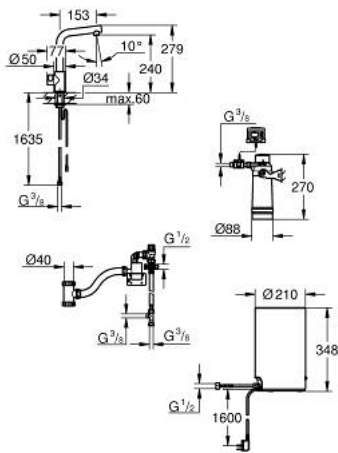

GROHE RED MONO 30 339 DC1 עמוד ובוילר מידה M

תיאור המוצר

- כרום מוברש: צבע
- ברז עמוד GROHE Red M30
- פיית "ר"
- לחצני GROHE LdiHC לטלמים רותחים
- הגנה אלקטרונית משולשת באישור TÜV נגד הפעלת מים רותחים בטעות
- גימור GROHE LongLife
- insulated tubular spout, swivel area 150°
- חייבור לבוילר GROHE Red
- בוילר GROHE Red במידה M
- מאגר של מים רותחים וחמים
- 3 ליטר מים רותחים C 100°
- קיבולת כוללת של 4 ליטר
- לחץ פתח מים נדרש: 1-7 בר
- עם צינור חיבור גמיש ונקודה ליציאת מים רותחים
- מאושר על ידי CE
- אספקת כוח 230 וולט 50 הרץ
- צריכת חשמל 2100 ואט
- צריכת חשמל בהמתנה 15W
- דרגת חסכון באנרגיה A
- GROHE Blue S-Size filter starter set
- להגנת הבוילר מפני אבנית
- קיבולת 600 ליטר בקשיות קרבונית דרגה 20
- יחידת מדידה של קצב זרימה

M GROHE RED MONO 30 339 DC1 עמוד ובוילר מידה

עכשיו - 2017 רבמצד, חלקי חילוף

- 1: Operating unit (חילוף חלק מס. 46997DC0)
 - 2: Mousseur (חילוף חלק מס. 13999DC0)
 - 3: Boiler Size M (חילוף חלק מס. 40832001)
 - 4: Safety group (חילוף חלק מס. 48371000)
 - 5: S-size filter starter set (חילוף חלק מס. 40438001)
 - 5.1: Filter head (חילוף חלק מס. 64508001)
 - 5.2: פילטר מידה (חילוף חלק מס. 40404001) S
 - 6: Mixing valve (חילוף חלק מס. 40841001)*
 - 7: פילטר מידה* (חילוף חלק מס. 40412001) L
 - 8: פילטר מידה* (חילוף חלק מס. 40430001) M
 - 9: Activated carbon filter (חילוף חלק מס. 40547001)*
 - 10: מסגן* (חילוף חלק מס. 40575001) UltraSafe
 - 11: Magnesium+ filter (חילוף חלק מס. 40691001)*
- * אביזרים אופציונליים