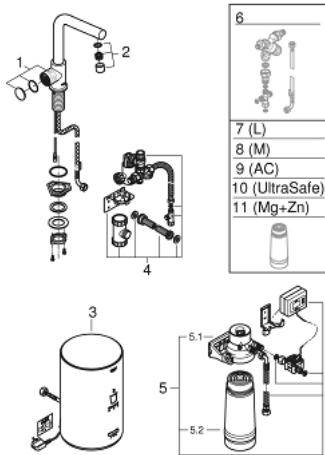

GROHE RED MONO 30 339 001 ברז עמוד ובוילר מידה M

תיאור המוצר

- כרום: צבע
- ברז עמוד GROHE Red M
- פיית "ר"
- לחצני GROHE Red לטובת רותחים
- הגנה אלקטרונית משולשת באישור TÜV נגד הפעלת מים רותחים בטעות
- גימור כרום GROHE LongLife
- insulated tubular spout, swivel area 150°
- חיבור לבוילר GROHE Red
- בוילר GROHE Red במידה M
- 3 ליטר מים רותחים 100°C
- קיבולת כוללת של 4 ליטר
- לחץ פתח מים נדרש: 1-7 בר
- עם צינור חיבור גמיש ונקודה לציאת מים רותחים
- מאושר על ידי CE
- אספקת כוח 230 וולט 50 הרץ
- צריכת חשמל 2100 ואט
- צריכת חשמל בהמתנה 15W
- דרגת חסכון באנרגיה A
- GROHE Blue S-Size filter starter set
- להגנת הבוילר מפני אבנית
- קיבולת 600 ליטר בקשיות קרבונטית דרגה 20
- יחידת מדידה של קצב זרימה

GROHE RED MONO 30 339 001 עמוד ובוילר מידה M

עכשיו - 2016 רבמטפס, חלקי חילוף

- 1: Operating unit (חילוף חלק מס. 46997000)
 - 2: Mousseur (חילוף חלק מס. 13999000)
 - 3: Boiler Size M (חילוף חלק מס. 40830001)
 - 4: Safety group (חילוף חלק מס. 48371000)
 - 5: S-size filter starter set (חילוף חלק מס. 40438001)
 - 5.1: Filter head (חילוף חלק מס. 64508001)
 - 5.2: פילטר מידה S (חילוף חלק מס. 40404001)
 - 6: Mixing valve (חילוף חלק מס. 40841001)*
 - 7: פילטר מידה L (חילוף חלק מס. 40412001)*
 - 8: פילטר מידה M (חילוף חלק מס. 40430001)*
 - 9: Activated carbon filter (חילוף חלק מס. 40547001)*
 - 10: מסנן UltraSafe (חילוף חלק מס. 40575001)*
 - 11: Magnesium+ filter (חילוף חלק מס. 40691001)*
- * אביזרים אופציונליים