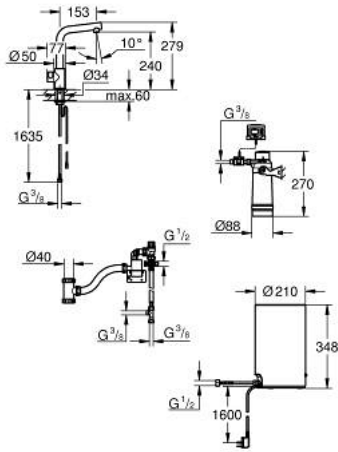

GROHE RED MONO 30 339 001 ברז עמוד ובוילר מידה M

תיאור המוצר

- כרום: צבע
- ברז עמוד GROHE Red M
- פיית "ר"
- לחצני GROHE Red לטובת רותחים
- הגנה אלקטרונית משולשת באישור TÜV נגד הפעלת מים רותחים בטעות
- גימור כרום GROHE LongLife
- insulated tubular spout, swivel area 150°
- חיבור לבוילר GROHE Red
- בוילר GROHE Red במידה M
- 3 ליטר מים רותחים 100°C
- קיבולת כוללת של 4 ליטר
- לחץ פתח מים נדרש: 1-7 בר
- עם צינור חיבור גמיש ונקודה לציאת מים רותחים
- מאושר על ידי CE
- אספקת כוח 230 וולט 50 הרץ
- צריכת חשמל 2100 ואט
- צריכת חשמל בהמתנה 15W
- דרגת חסכון באנרגיה A
- GROHE Blue S-Size filter starter set
- להגנת הבוילר מפני אבנית
- קיבולת 600 ליטר בקשיות קרבונטית דרגה 20
- יחידת מדידה של קצב זרימה

GROHE RED MONO 30 339 001 עמוד ובוילר מידה M

עכשיו - 2016 רבמטפס, חלקי חילוף

- 1: Operating unit (חילוף חלק מס. 46997000)
 - 2: Mousseur (חילוף חלק מס. 13999000)
 - 3: Boiler Size M (חילוף חלק מס. 40830001)
 - 4: Safety group (חילוף חלק מס. 48371000)
 - 5: S-size filter starter set (חילוף חלק מס. 40438001)
 - 5.1: Filter head (חילוף חלק מס. 64508001)
 - 5.2: פילטר מידה S (חילוף חלק מס. 40404001)
 - 6: Mixing valve (חילוף חלק מס. 40841001)*
 - 7: פילטר מידה L (חילוף חלק מס. 40412001)*
 - 8: פילטר מידה M (חילוף חלק מס. 40430001)*
 - 9: Activated carbon filter (חילוף חלק מס. 40547001)*
 - 10: מסנן UltraSafe (חילוף חלק מס. 40575001)*
 - 11: Magnesium+ filter (חילוף חלק מס. 40691001)*
- * אביזרים אופציונליים