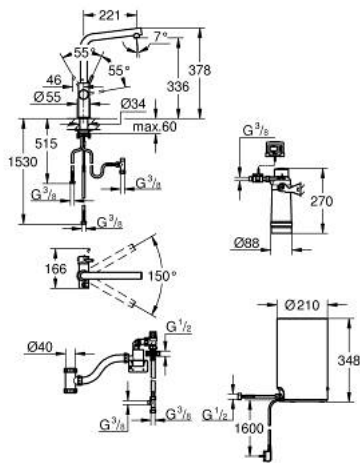

GROHE RED DUO 30 327 KS1

תיאור המוצר

- שחור קטיפתי: צבע
- מיקסר כיוור ידית אחת GROHE Red
- פיוט "ר"
- לחצני GROHE Ldlihc לטמפרטורות רותחים
- הגנה אלקטרונית משולשת באישור TÜV נגד הפעלת מים רותחים בטעות
- גימור GROHE LongLife
- מחסנית קרמית 28 מ"מ evoMklls EHORG
- insulated tubular spout, swivel area 150°
- נתיבי מים נפרדים
- צינורות חיבור גמישים
- חיבור לביולר GROHE Red
- ביולר GROHE Red במידה M
- 3 ליטר מים רותחים 100°C
- קיבולת כוללת של 4 ליטר
- לחץ פתח מים נדרש: 1-7 בר
- עם צינור חיבור גמיש ונקודה ליציאת מים רותחים
- מאושר על ידי CE
- אספקת כוח 230 וולט 50 הרץ
- צריכת חשמל 2100 ואט
- צריכת חשמל בהמתנה 15W
- דרגת חסכון באנרגיה A
- GROHE Blue S-Size filter starter set
- להגנת הביולר מפני אבנית
- קיבולת 600 ליטר בקשיות קרבונית דרגה 20
- יחידת מדידה של קצב זרימה
- kitchen edition