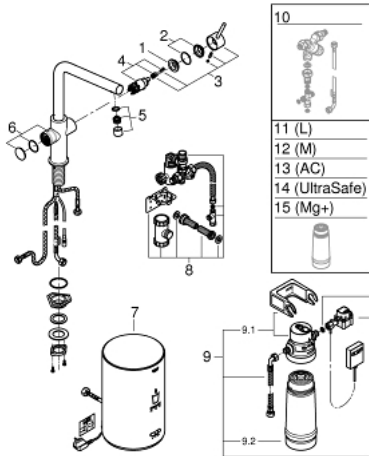

## GROHE RED DUO 30 327 DC1 ברוז ובולר מידה M

### תיאור המוצר

- כרום מוברש: צבע
- מיקסר כיוור ידית אחת GROHE Red 30
- פיוט "ר"
- לחצני GROHE Red 30 לריתוחים
- הגנה אלקטרונית משולשת באישור TÜV נגד הפעלת מים רותחים בטעות
- גימור GROHE LongLife
- מחסנית קרמית 28 מ"מ evoMkiss EHOrg
- insulated tubular spout, swivel area 150°
- נתיבי מים נפרדים
- צינורות חיבור גמישים
- בולר לבולר GROHE Red
- בולר M בולר GROHE Red
- מאגר של מים רותחים וחמים
- 3 ליטר מים רותחים 100°C
- קיבולת כוללת של 4 ליטר
- לחץ פתח מים נדרש: 1-7 בר
- עם צינור חיבור גמיש ונקודה ליציאת מים רותחים
- מאושר על ידי CE
- אספקת כוח 230 וולט 50 הרץ
- צריכת חשמל 2100 ואט
- צריכת חשמל בהמתנה 15W
- דרגת חסכון באנרגיה A
- GROHE Blue S-Size filter starter set
- להגנת הבולר מפני אבנית
- קיבולת 600 ליטר בקשיות קרבונית דרגה 20
- יחידת מדידה של קצב זרימה

GROHE RED DUO 30 327 DC1 ברז ובולר מידה M

עכשיו - 2016 רבמטפס, חלקי חילוף

- 1: Fitting ring (חילוף חלק מס. 07419000)
  - 2: Cap (חילוף חלק מס. 46581DC0)
  - 3: Lever (חילוף חלק מס. 46957DC0)
  - 4: Cartridge (חילוף חלק מס. 46580000)
  - 5: Mousseur (חילוף חלק מס. 13999DC0)
  - 6: Operating unit (חילוף חלק מס. 46997DC0)
  - 7: Boiler Size M (חילוף חלק מס. 40830001)
  - 8: Safety group (חילוף חלק מס. 48371000)
  - 9: S-size filter starter set (חילוף חלק מס. 40438001)
  - 9.1: Filter head (חילוף חלק מס. 64508001)
  - 9.2: פילטר מידה S (חילוף חלק מס. 40404001)
  - 10: Mixing valve (חילוף חלק מס. 40841001)\*
  - 11: פילטר מידה L (חילוף חלק מס. 40412001)\*
  - 12: פילטר מידה M (חילוף חלק מס. 40430001)\*
  - 13: Activated carbon filter (חילוף חלק מס. 40547001)\*
  - 14: מסנן UltraSafe (חילוף חלק מס. 40575001)\*
  - 15: Magnesium+ filter (חילוף חלק מס. 40691001)\*
- \* אביזרים אופציונליים