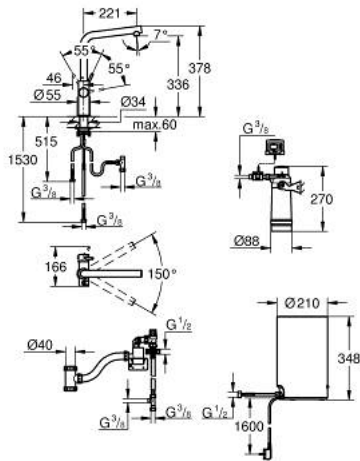

## GROHE RED DUO 30 327 DC1 ברוז ובולר מידה M

### תיאור המוצר

- כרום מוברש: צבע
- מיקסר כיוור ידית אחת GROHE Red 30
- פיוט "ר"
- לחצני GROHE Red 30 לריתוחים
- הגנה אלקטרונית משולשת באישור TÜV נגד הפעלת מים רותחים בטעות
- גימור GROHE LongLife
- מחסנית קרמית 28 מ"מ evoMkiss EHOrg
- insulated tubular spout, swivel area 150°
- נתיבי מים נפרדים
- צינורות חיבור גמישים
- בולר לבולר GROHE Red
- בולר M בולר GROHE Red
- מאגר של מים רותחים וחמים
- 3 ליטר מים רותחים 100°C
- קיבולת כוללת של 4 ליטר
- לחץ פתח מים נדרש: 1-7 בר
- עם צינור חיבור גמיש ונקודה ליציאת מים רותחים
- מאושר על ידי CE
- אספקת כוח 230 וולט 50 הרץ
- צריכת חשמל 2100 ואט
- צריכת חשמל בהמתנה 15W
- דרגת חסכון באנרגיה A
- GROHE Blue S-Size filter starter set
- להגנת הבולר מפני אבנית
- קיבולת 600 ליטר בקשיות קרבונית דרגה 20
- יחידת מדידה של קצב זרימה

GROHE RED DUO 30 327 DC1 ברז ובולר מידה M

עכשיו - 2016 רבמטפס, חלקי חילוף

- 1: Fitting ring (חילוף חלק מס. 07419000)
  - 2: Cap (חילוף חלק מס. 46581DC0)
  - 3: Lever (חילוף חלק מס. 46957DC0)
  - 4: Cartridge (חילוף חלק מס. 46580000)
  - 5: Mousseur (חילוף חלק מס. 13999DC0)
  - 6: Operating unit (חילוף חלק מס. 46997DC0)
  - 7: Boiler Size M (חילוף חלק מס. 40830001)
  - 8: Safety group (חילוף חלק מס. 48371000)
  - 9: S-size filter starter set (חילוף חלק מס. 40438001)
  - 9.1: Filter head (חילוף חלק מס. 64508001)
  - 9.2: פילטר מידה S (חילוף חלק מס. 40404001)
  - 10: Mixing valve (חילוף חלק מס. 40841001)\*
  - 11: פילטר מידה L (חילוף חלק מס. 40412001)\*
  - 12: פילטר מידה M (חילוף חלק מס. 40430001)\*
  - 13: Activated carbon filter (חילוף חלק מס. 40547001)\*
  - 14: מסנן UltraSafe (חילוף חלק מס. 40575001)\*
  - 15: Magnesium+ filter (חילוף חלק מס. 40691001)\*
- \* אביזרים אופציונליים