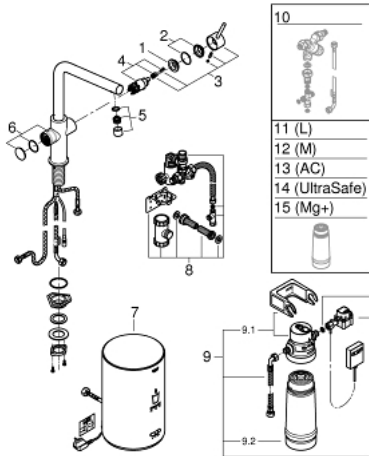

GROHE RED DUO 30 327 AL1 ברז ובולר מידה M

עכשיו - 2018 צרם, חלקי חילוף

- 1: Fitting ring (חילוף חלק מס. 07419000)
 - 2: Cap (חילוף חלק מס. 46581AL0)
 - 3: Lever (חילוף חלק מס. 46957AL0)
 - 4: Cartridge (חילוף חלק מס. 46580000)
 - 5: Mousseur (חילוף חלק מס. 13999AL0)
 - 6: Operating unit (חילוף חלק מס. 46997AL0)
 - 7: Boiler Size M (חילוף חלק מס. 40830001)
 - 8: Safety group (חילוף חלק מס. 48371000)
 - 9: S-size filter starter set (חילוף חלק מס. 40438001)
 - 9.1: Filter head (חילוף חלק מס. 64508001)
 - 9.2: פילטר מידה S (חילוף חלק מס. 40404001)
 - 10: Mixing valve (חילוף חלק מס. 40841001)*
 - 11: פילטר מידה L (חילוף חלק מס. 40412001)*
 - 12: פילטר מידה M (חילוף חלק מס. 40430001)*
 - 13: Activated carbon filter (חילוף חלק מס. 40547001)*
 - 14: מסנן UltraSafe (חילוף חלק מס. 40575001)*
 - 15: Magnesium+ filter (חילוף חלק מס. 40691001)*
- * אביזרים אופציונליים