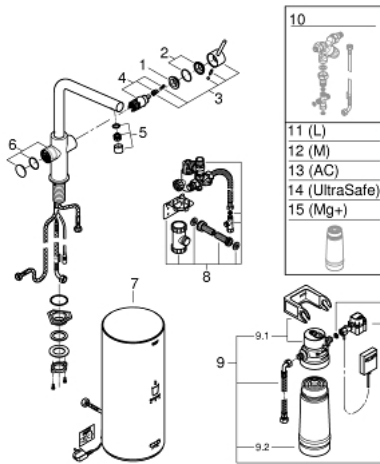

GROHE RED DUO 30 325 DC1 ברוז ובוילר מידה L

תיאור המוצר

- כרום מוברש: צבע
- מיקסר כיוור ידית אחת GROHE Red 30
- פיוט "ר"
- לחצני GROHE Red 30 לדיחם רותחים
- הגנה אלקטרונית משולשת באישור TÜV נגד הפעלת מים רותחים בטעות
- גימור GROHE LongLife
- מחסנית קרמית 28 מ"מ evoMkIIS EHORG
- נתיבי מים נפרדים
- insulated tubular spout, swivel area 150°
- צינורות חיבור גמישים
- בויולר לבויולר GROHE Red
- בויולר GROHE Red במידה לארג'
- מאגר של של מים רותחים וחמים
- 5.5 ליטר מים רותחים C 100°
- קיבולת כוללת של 7 ליטר
- לחץ פתח מים נדרש: 1-7 בר
- עם צינור חיבור גמיש ונקודה ליציאת מים רותחים
- מאושר על ידי CE
- אספקת כוח 230 וולט 50 הרץ
- צריכת חשמל 2100 ואט
- צריכת חשמל בהמתנה 15W
- דרגת חסכון באנרגיה A
- GROHE Blue S-Size filter starter set
- להגנת הבויולר מפני אבנית
- קיבולת 600 ליטר בקשיות קרבונית דרגה 20
- יחידת מדידה של קצב זרימה

GROHE RED DUO 30 325 DC1 ברז ובוילר מידה L

עכשיו - 2016 רבמטפס, חלקי חילוף

- 1: Fitting ring (חילוף חלק מס. 07419000)
 - 2: Cap (חילוף חלק מס. 46581DC0)
 - 3: Lever (חילוף חלק מס. 46957DC0)
 - 4: Cartridge (חילוף חלק מס. 46580000)
 - 5: Mousseur (חילוף חלק מס. 13999DC0)
 - 6: Operating unit (חילוף חלק מס. 46997DC0)
 - 7: Boiler Size L (חילוף חלק מס. 40831001)
 - 8: Safety group (חילוף חלק מס. 48371000)
 - 9: S-size filter starter set (חילוף חלק מס. 40438001)
 - 9.1: Filter head (חילוף חלק מס. 64508001)
 - 9.2: פילטר מידה S (חילוף חלק מס. 40404001)
 - 10: Mixing valve (חילוף חלק מס. 40841001)*
 - 11: פילטר מידה L (חילוף חלק מס. 40412001)*
 - 12: פילטר מידה M (חילוף חלק מס. 40430001)*
 - 13: Activated carbon filter (חילוף חלק מס. 40547001)*
 - 14: מסנן UltraSafe (חילוף חלק מס. 40575001)*
 - 15: Magnesium+ filter (חילוף חלק מס. 40691001)*
- * אביזרים אופציונליים