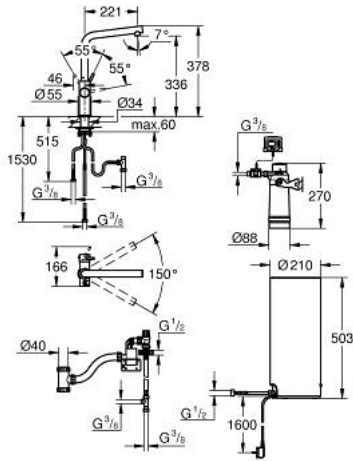

GROHE RED DUO 30 325 DC1 ברוז ובוילר מידה L

תיאור המוצר

- כרום מוברש: צבע
- מיקסר כיוור ידית אחת GROHE Red 30
- פיוט "ר"
- לחצני GROHE Red 30 לדיחם רותחים
- הגנה אלקטרונית משולשת באישור TÜV נגד הפעלת מים רותחים בטעות
- גימור GROHE LongLife
- מחסנית קרמית 28 מ"מ evoMkIIS EHORG
- נתיבי מים נפרדים
- insulated tubular spout, swivel area 150°
- צינורות חיבור גמישים
- בויולר לבויולר GROHE Red
- בויולר GROHE Red במידה לארג'
- מאגר של של מים רותחים וחמים
- 5.5 ליטר מים רותחים C 100°
- קיבולת כוללת של 7 ליטר
- לחץ פתח מים נדרש: 1-7 בר
- עם צינור חיבור גמיש ונקודה ליציאת מים רותחים
- מאושר על ידי CE
- אספקת כוח 230 וולט 50 הרץ
- צריכת חשמל 2100 ואט
- צריכת חשמל בהמתנה 15W
- דרגת חסכון באנרגיה A
- GROHE Blue S-Size filter starter set
- להגנת הבויולר מפני אבנית
- קיבולת 600 ליטר בקשיות קרבונית דרגה 20
- יחידת מדידה של קצב זרימה

GROHE RED DUO 30 325 DC1 ברז ובוילר מידה L

עכשיו - 2016 רבמטפס, חלקי חילוף

- 1: Fitting ring (חילוף חלק מס. 07419000)
 - 2: Cap (חילוף חלק מס. 46581DC0)
 - 3: Lever (חילוף חלק מס. 46957DC0)
 - 4: Cartridge (חילוף חלק מס. 46580000)
 - 5: Mousseur (חילוף חלק מס. 13999DC0)
 - 6: Operating unit (חילוף חלק מס. 46997DC0)
 - 7: Boiler Size L (חילוף חלק מס. 40831001)
 - 8: Safety group (חילוף חלק מס. 48371000)
 - 9: S-size filter starter set (חילוף חלק מס. 40438001)
 - 9.1: Filter head (חילוף חלק מס. 64508001)
 - 9.2: פילטר מידה S (חילוף חלק מס. 40404001)
 - 10: Mixing valve (חילוף חלק מס. 40841001)*
 - 11: פילטר מידה L (חילוף חלק מס. 40412001)*
 - 12: פילטר מידה M (חילוף חלק מס. 40430001)*
 - 13: Activated carbon filter (חילוף חלק מס. 40547001)*
 - 14: מסנן UltraSafe (חילוף חלק מס. 40575001)*
 - 15: Magnesium+ filter (חילוף חלק מס. 40691001)*
- * אביזרים אופציונליים