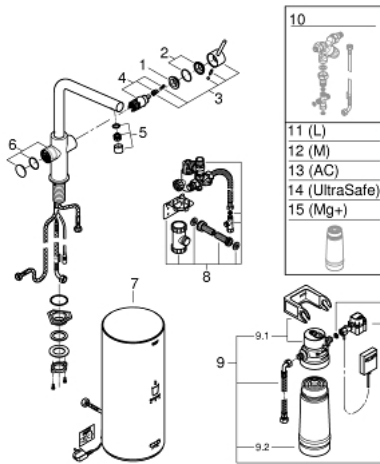

GROHE RED DUO 30 325 001 ברז ובוילר מידה L

תיאור המוצר

- כרום: צבע
- מיקסר כיוור ידית אחת GROHE Red 30
- פיוט "ר"
- לחצני GROHE Red 30 לכוונת מים רותחים
- הגנה אלקטרונית משולשת באישור TÜV נגד הפעלת מים רותחים בטעות
- גימור כרום GROHE LongLife
- מחסנית קרמית 28 מ"מ evomkiss EHOrg
- insulated tubular spout, swivel area 150°
- נתיבי מים נפרדים
- צינורות חיבור גמישים
- חיבור לבוילר GROHE Red
- בוילר GROHE Red במידה לארג'
- 5.5 ליטר מים רותחים 100°C
- קיבולת כוללת של 7 ליטר
- לחץ פתח מים נדרש: 1-7 בר
- עם צינור חיבור גמיש ונקודה ליציאת מים רותחים
- מאושר על ידי CE
- אספקת כוח 230 וולט 50 הרץ
- צריכת חשמל 2100 ואט
- צריכת חשמל בהמתנה 15W
- דרגת חסכון באנרגיה A
- GROHE Blue S-Size filter starter set
- להגנת הבוילר מפני אבנית
- קיבולת 600 ליטר בקשיות קרבונית דרגה 20
- יחידת מדידה של קצב זרימה

GROHE RED DUO 30 325 001 ברז ובוילר מידה L

עכשיו - 2016 רבמטפס, חלקי חילוף

- 1: Fitting ring (חילוף חלק מס. 07419000)
 - 2: Cap (חילוף חלק מס. 46581000)
 - 3: Lever (חילוף חלק מס. 46957000)
 - 4: Cartridge (חילוף חלק מס. 46580000)
 - 5: Mousseur (חילוף חלק מס. 13999000)
 - 6: Operating unit (חילוף חלק מס. 46997000)
 - 7: Boiler Size L (חילוף חלק מס. 40831001)
 - 8: Safety group (חילוף חלק מס. 48371000)
 - 9: S-size filter starter set (חילוף חלק מס. 40438001)
 - 9.1: Filter head (חילוף חלק מס. 64508001)
 - 9.2: פילטר מידה S (חילוף חלק מס. 40404001)
 - 10: Mixing valve (חילוף חלק מס. 40841001)*
 - 11: פילטר מידה L (חילוף חלק מס. 40412001)*
 - 12: פילטר מידה M (חילוף חלק מס. 40430001)*
 - 13: Activated carbon filter (חילוף חלק מס. 40547001)*
 - 14: מסנן UltraSafe (חילוף חלק מס. 40575001)*
 - 15: Magnesium+ filter (חילוף חלק מס. 40691001)*
- * אביזרים אופציונליים