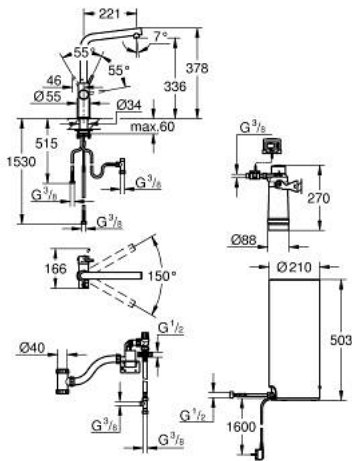

GROHE RED DUO 30 325 001 ברז ובוילר מידה L

תיאור המוצר

- כרום: צבע
- מיקסר כיוור ידית אחת GROHE Red 30
- פיוט "ר"
- לחצני GROHE Red 30 לכוונת מים רותחים
- הגנה אלקטרונית משולשת באישור TÜV נגד הפעלת מים רותחים בטעות
- גימור כרום GROHE LongLife
- מחסנית קרמית 28 מ"מ evomkiss EHOrg
- insulated tubular spout, swivel area 150°
- נתיבי מים נפרדים
- צינורות חיבור גמישים
- חיבור לבוילר GROHE Red
- בוילר GROHE Red במידה לארג'
- 5.5 ליטר מים רותחים 100°C
- קיבולת כוללת של 7 ליטר
- לחץ פתח מים נדרש: 1-7 בר
- עם צינור חיבור גמיש ונקודה ליציאת מים רותחים
- מאושר על ידי CE
- אספקת כוח 230 וולט 50 הרץ
- צריכת חשמל 2100 ואט
- צריכת חשמל בהמתנה 15W
- דרגת חסכון באנרגיה A
- GROHE Blue S-Size filter starter set
- להגנת הבוילר מפני אבנית
- קיבולת 600 ליטר בקשיות קרבונית דרגה 20
- יחידת מדידה של קצב זרימה

GROHE RED DUO 30 325 001 ברז ובוילר מידה L

עכשיו - 2016 רבמטפס, חלקי חילוף

- 1: Fitting ring (חילוף חלק מס. 07419000)
 - 2: Cap (חילוף חלק מס. 46581000)
 - 3: Lever (חילוף חלק מס. 46957000)
 - 4: Cartridge (חילוף חלק מס. 46580000)
 - 5: Mousseur (חילוף חלק מס. 13999000)
 - 6: Operating unit (חילוף חלק מס. 46997000)
 - 7: Boiler Size L (חילוף חלק מס. 40831001)
 - 8: Safety group (חילוף חלק מס. 48371000)
 - 9: S-size filter starter set (חילוף חלק מס. 40438001)
 - 9.1: Filter head (חילוף חלק מס. 64508001)
 - 9.2: פילטר מידה S (חילוף חלק מס. 40404001)
 - 10: Mixing valve (חילוף חלק מס. 40841001)*
 - 11: פילטר מידה L (חילוף חלק מס. 40412001)*
 - 12: פילטר מידה M (חילוף חלק מס. 40430001)*
 - 13: Activated carbon filter (חילוף חלק מס. 40547001)*
 - 14: מסנן UltraSafe (חילוף חלק מס. 40575001)*
 - 15: Magnesium+ filter (חילוף חלק מס. 40691001)*
- * אביזרים אופציונליים