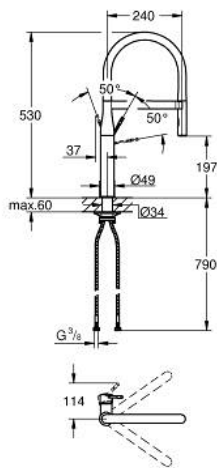

## 30 294 AL0 ESSENCE SINGLE-LEVER SINK MIXER 1/2"

### תיאור המוצר

- אפור גרפיט מוברש: צבע
- GROHE LongLife גימור
- evoMkIIS EHORG מ"מ 28 קרמית
- מיישר זרימה
- עם מגביל טמפרטורה מובנה
- מזלף מקצועי
- עם צינור סנטופרן למטבח GROHFlexx גמיש והיגייני
- SpeedClean שסתום הטייה: ריסוס למינרי/סילון מקלחת
- חזרה אוטומטית לריסוס למינרי
- מתז מתכת
- מבטיחה שליפה קלה ועגינה חלקה של ראש המזלף חזרה במצב <math>90^{\circ}</math> הראשוני שלו
- ikoDcitengaM
- פיה מסתובבת
- אזור סיבוב  $360^{\circ}$
- מוגן מפני זרימה חוזרת
- צינורות חיבור גמישים
- metal fixation set
- maximum flow rate (at 3 bar): 8 l/min

## 30 294 AL0 ESSENCE SINGLE-LEVER SINK MIXER 1/2"

חלקי חילוף, 2022 יאמ - 2018 צרמ

1: Lever (חילוף מס. 46927AL0)

2: Cartridge (חילוף מס. 46963000)

3: Pull-Out spray (חילוף מס. 46965AL0)

3.1: Flow straightener (חילוף מס. 48347000)

4: Shower hose (חילוף מס. 46964KK0)

5: Non-return valve (חילוף מס. 08565000)

6: מסננת (חילוף מס. 0676800M)

7: לוחית תמיכה (חילוף מס. 05334000)

8: Shank fastening assembly (חילוף מס. 48384000)