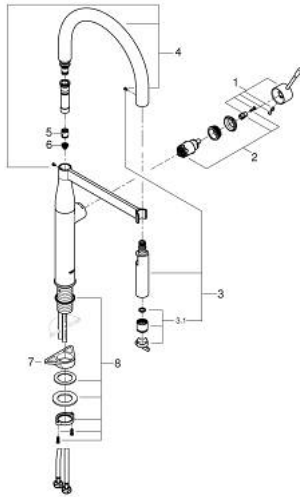

## 30 294 AL0 ESSENCE SINGLE-LEVER SINK MIXER 1/2"

### תיאור המוצר

- אפור גרפיט מוברש: צבע
- GROHE LongLife גימור
- evoMkIIS EHORG מ"מ 28 קרמית
- מיישר זרימה
- עם מגביל טמפרטורה מובנה
- מזלף מקצועי
- עם צינור סנטופרן למטבח GROHFlexx גמיש והיגייני
- SpeedClean שסתום הטייה: ריסוס למינרי/סילון מקלחת
- חזרה אוטומטית לריסוס למינרי
- מתז מתכת
- מבטיחה שליפה קלה ועגינה חלקה של ראש המזלף חזרה במצב <math>90^{\circ}</math> הראשוני שלו
- ikoDcitengaM
- פיה מסתובבת
- אזור סיבוב  $360^{\circ}$
- מוגן מפני זרימה חוזרת
- צינורות חיבור גמישים
- metal fixation set
- maximum flow rate (at 3 bar): 8 l/min

## 30 294 AL0 ESSENCE SINGLE-LEVER SINK MIXER 1/2"

חלקי חילוף, 2022 יאמ - 2018 צרמ

1: Lever (חילוף מס. 46927AL0)

2: Cartridge (חילוף מס. 46963000)

3: Pull-Out spray (חילוף מס. 46965AL0)

3.1: Flow straightener (חילוף מס. 48347000)

4: Shower hose (חילוף מס. 46964KK0)

5: Non-return valve (חילוף מס. 08565000)

6: מסננת (חילוף מס. 0676800M)

7: לוחית תמיכה (חילוף מס. 05334000)

8: Shank fastening assembly (חילוף מס. 48384000)