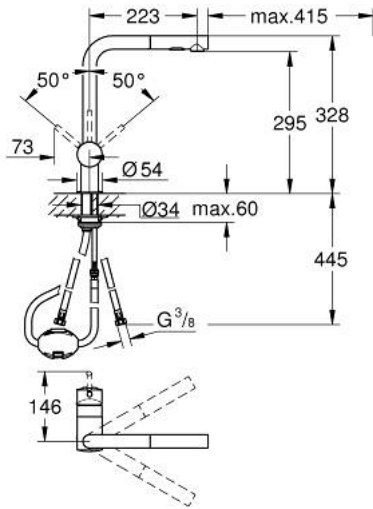

30 274 GN0 MINTA SINGLE-LEVER SINK MIXER 1/2"

תיאור המוצר

- זהב צהוב מוברש: צבע
- פיית "ר"
- גימור GROHE LongLife
- מחסנית קרמית 46 מ"מ evoMkllS EHORG
- Pull-Out spout for greater flexibility
- מיישר זרימה
- מזלף כפול בשלף
- חזרה אוטומטית לריסוס למינרי
- חומר: מתכת
- מגביל קצב זרימה מתכוונן
- swivel tubular spout, swivel area 360°
- שסתום חד כיווני מובנה
- מוגן מפני זרימה חוזרת
- צינורות חיבור גמישים
- מערכת התקנה מהירה
- maximum flow rate (at 3 bar): 9 l/min

30 274 GN0 MINTA SINGLE-LEVER SINK MIXER 1/2"

עכשיו - ינוי 2024, חלקי חילוף

1: lever (מס.חלק חילוף) 46015GN0

2: cap (מס.חלק חילוף) 46025GN0

3: Cartridge (מס.חלק חילוף) 46048000

4: Pull-Out spray (מס.חלק חילוף) 46926GN0

4.1: מסגרת (מס.חלק חילוף) 0676800M

4.2: Non-return valve (מס.חלק חילוף) 08565000

4.3: Flow straightener (מס.חלק חילוף) 48275000

5: Shank mounting kit (מס.חלק חילוף) 46345000

6: Hose for sink mixer with pull-out dual spray or mousseur (מס.חלק חילוף) 48293000

7: מגביל טמפרטורה* (מס.חלק חילוף) 46375000

* אביזרים אופציונליים