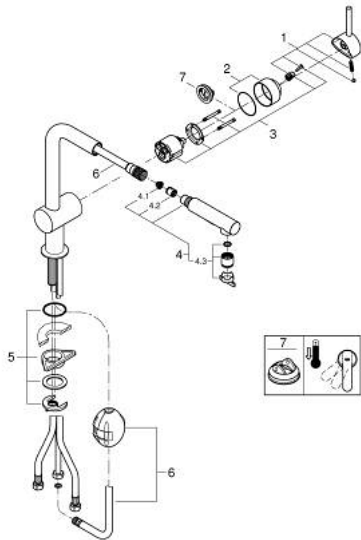

30 274 GN0 MINTA SINGLE-LEVER SINK MIXER 1/2"

תיאור המוצר

- זהב צהוב מוברש: צבע
- פיית "ר"
- גימור GROHE LongLife
- מחסנית קרמית 46 מ"מ evoMkllS EHORG
- Pull-Out spout for greater flexibility
- מיישר זרימה
- מזלף כפול בשלף
- חזרה אוטומטית לריסוס למינרי
- חומר: מתכת
- מגביל קצב זרימה מתכוונן
- swivel tubular spout, swivel area 360°
- שסתום חד כיווני מובנה
- מוגן מפני זרימה חוזרת
- צינורות חיבור גמישים
- מערכת התקנה מהירה
- maximum flow rate (at 3 bar): 9 l/min

30 274 GN0 MINTA SINGLE-LEVER SINK MIXER 1/2"

עכשיו - ינוי 2024, חלקי חילוף

1: lever (מס.חלק חילוף) 46015GN0

2: cap (מס.חלק חילוף) 46025GN0

3: Cartridge (מס.חלק חילוף) 46048000

4: Pull-Out spray (מס.חלק חילוף) 46926GN0

4.1: מסגרת (מס.חלק חילוף) 0676800M

4.2: Non-return valve (מס.חלק חילוף) 08565000

4.3: Flow straightener (מס.חלק חילוף) 48275000

5: Shank mounting kit (מס.חלק חילוף) 46345000

6: Hose for sink mixer with pull-out dual spray or mousseur (מס.חלק חילוף) 48293000

7: מגביל טמפרטורה* (מס.חלק חילוף) 46375000

* אביזרים אופציונליים