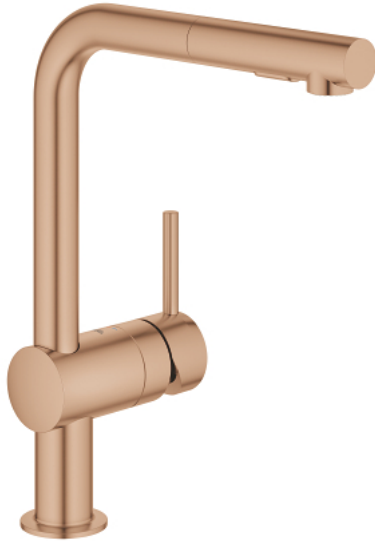

30 274 DLO MINTA SINGLE-LEVER SINK MIXER 1/2"

תיאור המוצר

- זהב אדום מוברש: צבע
- פיית "ר"
- גימור GROHE LongLife
- מחסנית קרמית מ"מ 46 מ"מ evoMkIIS EHORG
- Pull-Out spout for greater flexibility
- מיישר זרימה
- מזלף כפול בשלף
- חזרה אוטומטית לריסוס למינרי
- חומר: מתכת
- מגביל קצב זרימה מתכוונן
- swivel tubular spout, swivel area 360°
- שסתום חד כיווני מובנה
- מוגן מפני זרימה חוזרת
- צינורות חיבור גמישים
- מערכת התקנה מהירה
- maximum flow rate (at 3 bar): 9 l/min