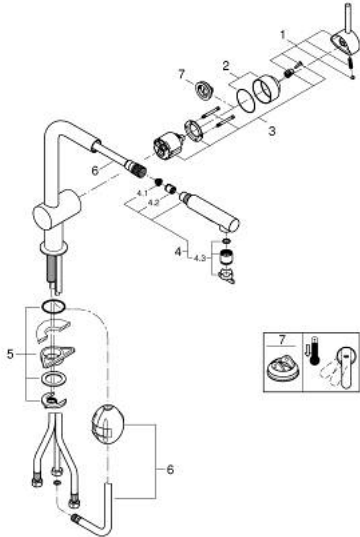

30 274 DC0 MINTA SINGLE-LEVER SINK MIXER 1/2"

עכשיו - ינוי 2024, חלקי חילוף

1: Lever (חלק מס. 46015DC0)

2: Cap (חלק מס. 46025DC0)

3: Cartridge (חלק מס. 46048000)

4: Pull-Out spray (חלק מס. 46926DC0)

4.1: מסננת (חלק מס. 0676800M)

4.2: Non-return valve (חלק מס. 08565000)

4.3: Flow straightener (חלק מס. 48275000)

5: Shank mounting kit (חלק מס. 46345000)

6: Hose for sink mixer with pull-out dual spray or mousseur (חלק מס. 48293000)

7: מגביל טמפרטורה* (חלק מס. 46375000)