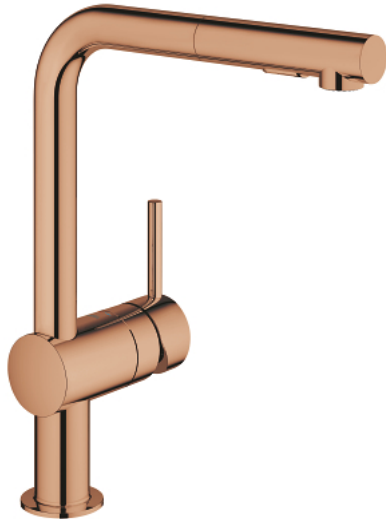

30 274 DA0 MINTA SINGLE-LEVER SINK MIXER 1/2"

תיאור המוצר

- זהב אדום: צבע
- פיית "ר"
- גימור GROHE LongLife
- מחסנית קרמית מ"מ 46 evoMkIIS EHORG
- Pull-Out spout for greater flexibility
- מיישר זרימה
- מזלף כפול בשלף
- חזרה אוטומטית לריסוס למינרי
- חומר: מתכת
- מגביל קצב זרימה מתכוונן
- swivel tubular spout, swivel area 360°
- שסתום חד כיווני מובנה
- מוגן מפני זרימה חוזרת
- צינורות חיבור גמישים
- מערכת התקנה מהירה
- maximum flow rate (at 3 bar): 9 l/min