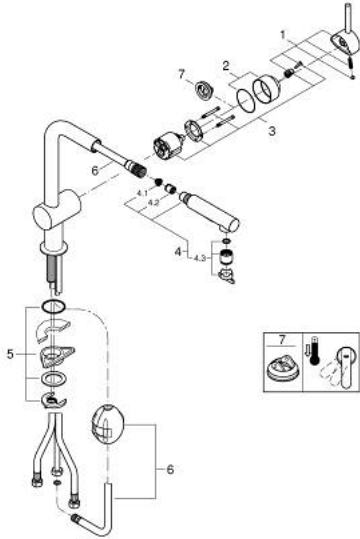

### תיאור המוצר

- כרום: צבע
- פיית "ר"
- גימור GROHE LongLife
- מחסנית קרמית 46 מ"מ evoMklls EHORG
- Pull-Out spout for greater flexibility
- מזלף כפול נשלף
- חזרה אוטומטית לריסוס למינרי
- חומר: מתכת
- מגביל קצב זרימה מתכוונן
- swivel tubular spout, swivel area 360°
- מוגן מפני זרימה חוזרת
- צינורות חיבור גמישים
- מערכת התקנה מהירה
- maximum flow rate (at 3 bar): 9 l/min

## 30 274 000 MINTA SINGLE-LEVER SINK MIXER 1/2"

עכשיו - ינוי 2024, חלקי חילוף

1: Lever (מס.חלק חילוף) 46015000

2: Cap (מס.חלק חילוף) 46025000

3: Cartridge (מס.חלק חילוף) 46048000

4: Pull-Out spray (מס.חלק חילוף) 46926000

4.1: מסננת (מס.חלק חילוף) 0676800M

4.2: Non-return valve (מס.חלק חילוף) 08565000

4.3: Flow straightener (מס.חלק חילוף) 48275000

5: Shank mounting kit (מס.חלק חילוף) 46345000

6: Hose for sink mixer with pull-out dual spray or mousseur (מס.חלק חילוף) 48293000

7: מגביל טמפרטורה\* (מס.חלק חילוף) 46375000

\* אביזרים אופציונליים