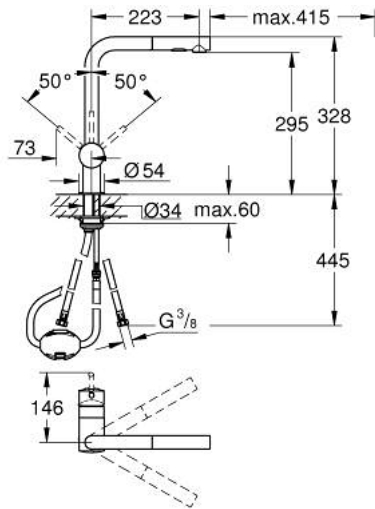

## 30 274 000 MINTA SINGLE-LEVER SINK MIXER 1/2"

### תיאור המוצר

- כרום: צבע
- פיית "ר"
- גימור GROHE LongLife
- מחסנית קרמית 46 מ"מ evoMklls EHORG
- Pull-Out spout for greater flexibility
- מזלף כפול נשלף
- חזרה אוטומטית לריסוס למינרי
- חומר: מתכת
- מגביל קצב זרימה מתכוונן
- swivel tubular spout, swivel area 360°
- מוגן מפני זרימה חוזרת
- צינורות חיבור גמישים
- מערכת התקנה מהירה
- maximum flow rate (at 3 bar): 9 l/min

## 30 274 000 MINTA SINGLE-LEVER SINK MIXER 1/2"

עכשיו - ינוי 2024, חלקי חילוף

1: Lever (מס.חלק חילוף) 46015000

2: Cap (מס.חלק חילוף) 46025000

3: Cartridge (מס.חלק חילוף) 46048000

4: Pull-Out spray (מס.חלק חילוף) 46926000

7: מגביל טמפרטורה\* (מס.חלק חילוף) 46375000

\* אביזרים אופציונליים