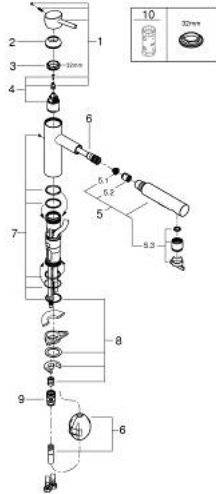

## 30 273 001 **CONCETTO SINGLE-LEVER SINK MIXER 1/2"**

### תיאור המוצר

- כרום: צבע
- פיה בינונית
- גימור LongLife
- מחסנית קרמית מ"מ 35 מ"מ evoMklls EHORG
- Pull-Out spout for greater flexibility
- מיישר זרימה
- מזלף כפול בשלף
- חזרה אוטומטית לריסוס למינרי
- חומר: מתכת
- מגביל קצב זרימה מתכוונן
- פיה יצוקה מסתובבת
- אזור סיבוב 100°
- מוגן מפני זרימה חוזרת
- צינורות חיבור גמישים
- מערכת התקנה מהירה
- maximum flow rate (at 3 bar): 7.5 l/min

## 30 273 001 **CONCETTO SINGLE-LEVER SINK MIXER 1/2"**

חלקי חילוף, רבמטפס - 2015 רבמבונ, 2023

1: Lever (חלק חילוף מס. 46822000)

2: Cap (חלק חילוף מס. 46492000)

3: Screw ring (חלק חילוף מס. 46815000)

4: Cartridge (חלק חילוף מס. 46374000)

7: Seal kit (חלק חילוף מס. 46760000)

8: Shank mounting kit (חלק חילוף מס. 46346000)

9: Quick coupling (חלק חילוף מס. 46338000)

10: מפתח בוקסה\* (חלק חילוף מס. 19332000)

\* אביזרים אופציונליים