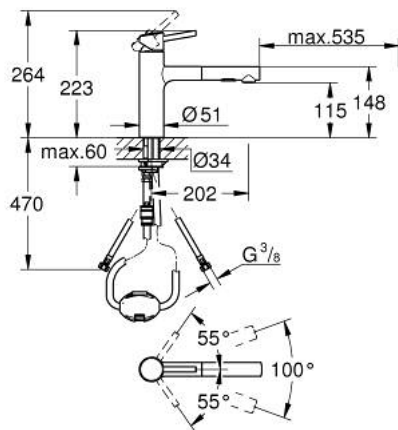

## 30 273 001 **CONCETTO SINGLE-LEVER SINK MIXER 1/2"**

### תיאור המוצר

- כרום: צבע
- פיה בינונית
- גימור LongLife
- מחסנית קרמית מ"מ 35 מ"מ evoMklls EHORG
- Pull-Out spout for greater flexibility
- מיישר זרימה
- מזלף כפול בשלף
- חזרה אוטומטית לריסוס למינרי
- חומר: מתכת
- מגביל קצב זרימה מתכוונן
- פיה יצוקה מסתובבת
- אזור סיבוב 100°
- מוגן מפני זרימה חוזרת
- צינורות חיבור גמישים
- מערכת התקנה מהירה
- maximum flow rate (at 3 bar): 7.5 l/min

## 30 273 001 **CONCETTO SINGLE-LEVER SINK MIXER 1/2"**

חלקי חילוף, רבמטפס - 2015 רבמבונ, 2023

1: Lever (חלק חילוף מס. 46822000)

2: Cap (חלק חילוף מס. 46492000)

3: Screw ring (חלק חילוף מס. 46815000)

4: Cartridge (חלק חילוף מס. 46374000)

5: Pull-Out spray (חלק חילוף מס. 46926000)

5.1: מסננת (חלק חילוף מס. 0676800M)

5.2: Non-return valve (חלק חילוף מס. 08565000)

5.3: Flow straightener (חלק חילוף מס. 48275000)

6: Hose for sink mixer with pull-out dual spray or mousseur (חלק חילוף מס. 48293000)