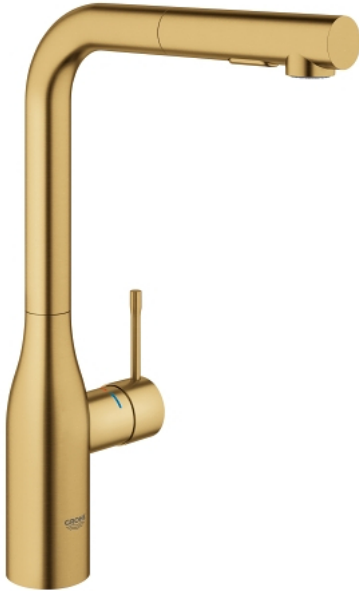

### 30 270 GN0 ESSENCE SINGLE-LEVER SINK MIXER 1/2"

#### תיאור המוצר

- זהב צהוב מוברש: צבע
- פיה גבוהה
- גימור GROHE LongLife
- מחסנית קרמית 28 מ"מ evoMkIIS EHORG
- Pull-Out spout for greater flexibility
- מיישר זרימה
- מזלף כפול בשלף
- חזרה אוטומטית לריסוס למינרי
- חומר: מתכת
- swivel tubular spout, swivel area 360°
- שסתום חד כיווני מובנה
- מוגן מפני זרימה חוזרת
- צינורות חיבור גמישים
- metal fixation set
- מגביל טמפרטורה מובנה