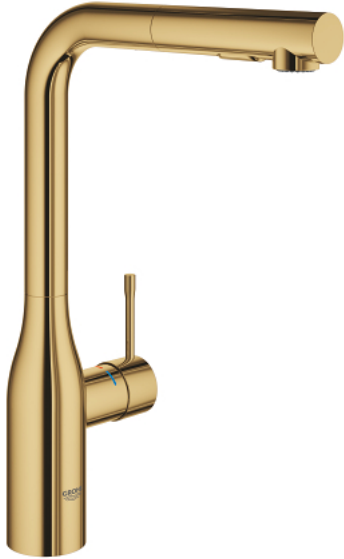

30 270 GLO ESSENCE SINGLE-LEVER SINK MIXER 1/2"

תיאור המוצר

- זהב צהוב: צבע
- פיה גבוהה
- גימור GROHE LongLife
- מחסנית קרמית 28 מ"מ evoMkIIS EHORG
- Pull-Out spout for greater flexibility
- מיישר זרימה
- מזלף כפול בשלף
- חזרה אוטומטית לריסוס למינרי
- חומר: מתכת
- swivel tubular spout, swivel area 360°
- שסתום חד כיווני מובנה
- מוגן מפני זרימה חוזרת
- צינורות חיבור גמישים
- metal fixation set
- מגביל טמפרטורה מובנה