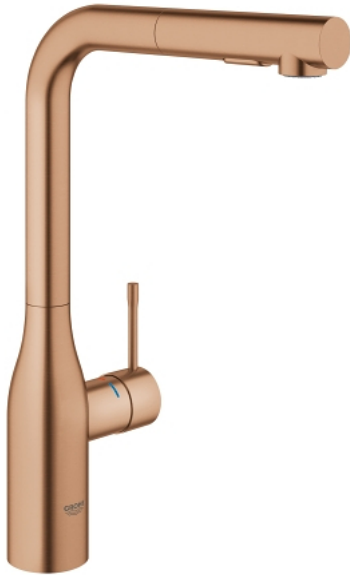

30 270 DLO ESSENCE SINGLE-LEVER SINK MIXER 1/2"

תיאור המוצר

- זהב אדום מוברש: צבע
- פיה גבוהה
- גימור GROHE LongLife
- מחסנית קרמית 28 מ"מ evoMkIis EHORG
- Pull-Out spout for greater flexibility
- מיישר זרימה
- מזלף כפול בשלף
- חזרה אוטומטית לריסוס למינרי
- חומר: מתכת
- swivel tubular spout, swivel area 360°
- שסתום חד כיווני מובנה
- מוגן מפני זרימה חוזרת
- צינורות חיבור גמישים
- metal fixation set
- מגביל טמפרטורה מובנה