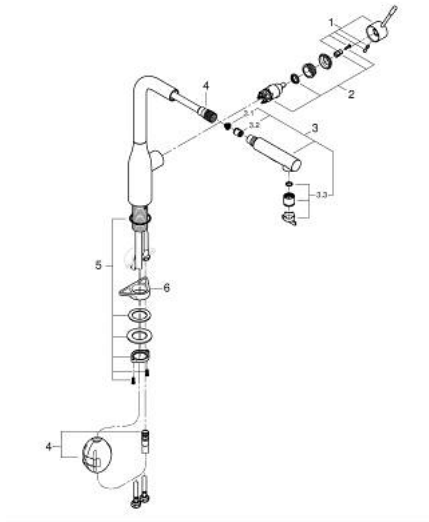

## 30 270 DC0 ESSENCE SINGLE-LEVER SINK MIXER 1/2"

### תיאור המוצר

- כרום מוברש: צבע
- פיה גבוהה
- גימור GROHE LongLife
- מחסנית קרמית 28 מ"מ evoMkIIS EHORG
- Pull-Out spout for greater flexibility
- מיישר זרימה
- מזלף כפול בשלף
- חזרה אוטומטית לריסוס למינרי
- חומר: מתכת
- swivel tubular spout, swivel area 360°
- שסתום חד כיווני מובנה
- מוגן מפני זרימה חוזרת
- צינורות חיבור גמישים
- metal fixation set
- מגביל טמפרטורה מובנה

## 30 270 DC0 ESSENCE SINGLE-LEVER SINK MIXER 1/2"

עכשיו – ינוי 2022, חלקי חילוף

1: Lever (מס.חלק חילוף) 46927DC0

2: Cartridge (מס.חלק חילוף) 46580000

3: Pull-Out spray (מס.חלק חילוף) 46926DC0

3.1: מסננת (מס.חלק חילוף) 0676800M

3.2: Non-return valve (מס.חלק חילוף) 08565000

3.3: Flow straightener (מס.חלק חילוף) 48275000

4: Hose for sink mixer with pull-out dual spray or mousseur (מס.חלק חילוף) 48293000

5: Shank fastening assembly (מס.חלק חילוף) 48384000