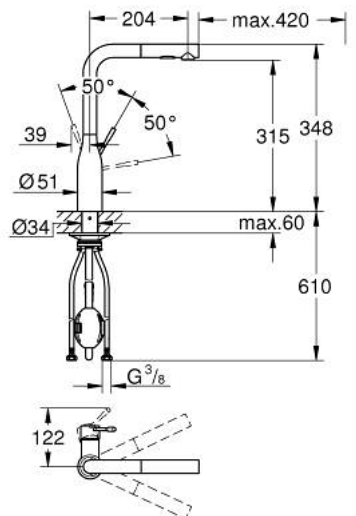

## 30 270 DC0 ESSENCE SINGLE-LEVER SINK MIXER 1/2"

### תיאור המוצר

- כרום מוברש: צבע
- פיה גבוהה
- גימור GROHE LongLife
- מחסנית קרמית 28 מ"מ evoMkIIS EHORG
- Pull-Out spout for greater flexibility
- מיישר זרימה
- מזלף כפול בשלף
- חזרה אוטומטית לריסוס למינרי
- חומר: מתכת
- swivel tubular spout, swivel area 360°
- שסתום חד כיווני מובנה
- מוגן מפני זרימה חוזרת
- צינורות חיבור גמישים
- metal fixation set
- מגביל טמפרטורה מובנה

## 30 270 DC0 ESSENCE SINGLE-LEVER SINK MIXER 1/2"

עכשיו – ינוי 2022, חלקי חילוף

1: Lever (מס.חלק חילוף) 46927DC0

2: Cartridge (מס.חלק חילוף) 46580000

3: Pull-Out spray (מס.חלק חילוף) 46926DC0

3.1: מסננת (מס.חלק חילוף) 0676800M

3.2: Non-return valve (מס.חלק חילוף) 08565000

3.3: Flow straightener (מס.חלק חילוף) 48275000

4: Hose for sink mixer with pull-out dual spray or mousseur (מס.חלק חילוף) 48293000

5: Shank fastening assembly (מס.חלק חילוף) 48384000