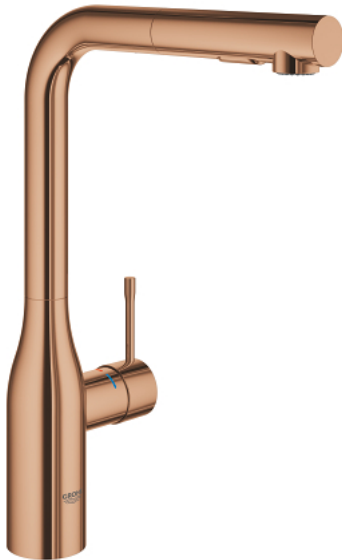

30 270 DA0 ESSENCE SINGLE-LEVER SINK MIXER 1/2"

תיאור המוצר

- זהב אדום: צבע
- פיה גבוהה
- גימור GROHE LongLife
- מחסנית קרמית 28 מ"מ evoMkIIS EHORG
- Pull-Out spout for greater flexibility
- מיישר זרימה
- מזלף כפול בשלף
- חזרה אוטומטית לריסוס למינרי
- חומר: מתכת
- swivel tubular spout, swivel area 360°
- שסתום חד כיווני מובנה
- מוגן מפני זרימה חוזרת
- צינורות חיבור גמישים
- metal fixation set
- מגביל טמפרטורה מובנה