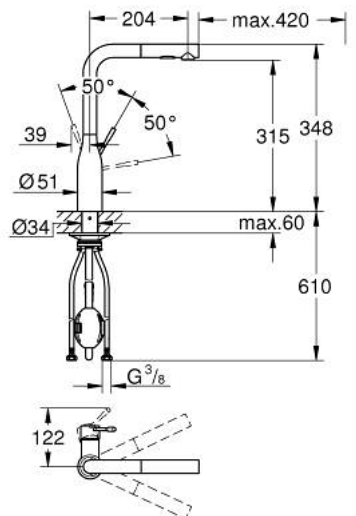

30 270 ALO ESSENCE SINGLE-LEVER SINK MIXER 1/2"

תיאור המוצר

- אפור גרפיט מוברש: צבע
- פיה גבוהה
- גימור GROHE LongLife
- מחסנית קרמית 28 מ"מ evoMkIIS EHORG
- Pull-Out spout for greater flexibility
- מיישר זרימה
- מזלף כפול בשלף
- חזרה אוטומטית לריסוס למינרי
- חומר: מתכת
- swivel tubular spout, swivel area 360°
- שסתום חד כיווני מובנה
- מוגן מפני זרימה חוזרת
- צינורות חיבור גמישים
- metal fixation set
- מגביל טמפרטורה מובנה

30 270 AL0 ESSENCE SINGLE-LEVER SINK MIXER 1/2"

עכשיו - ינוי 2022, חלקי חילוף

1: Lever (מס.חלק חילוף) 46927AL0

2: Cartridge (מס.חלק חילוף) 46580000

3: Pull-Out spray (מס.חלק חילוף) 46926AL0

3.1: מסננת (מס.חלק חילוף) 0676800M

3.2: Non-return valve (מס.חלק חילוף) 08565000

3.3: Flow straightener (מס.חלק חילוף) 48275000

4: Hose for sink mixer with pull-out dual spray or mousseur (מס.חלק חילוף) 48293000

5: Shank fastening assembly (מס.חלק חילוף) 48384000

6: לוחית תמיכה (מס.חלק חילוף) 05334000