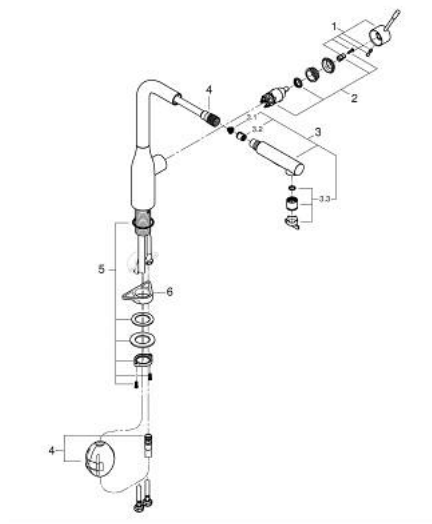

30 270 ALO ESSENCE SINGLE-LEVER SINK MIXER 1/2"

תיאור המוצר

- אפור גרפיט מוברש: צבע
- פיה גבוהה
- גימור GROHE LongLife
- מחסנית קרמית 28 מ"מ evoMkIIS EHORG
- Pull-Out spout for greater flexibility
- מיישר זרימה
- מזלף כפול בשלף
- חזרה אוטומטית לריסוס למינרי
- חומר: מתכת
- swivel tubular spout, swivel area 360°
- שסתום חד כיווני מובנה
- מוגן מפני זרימה חוזרת
- צינורות חיבור גמישים
- metal fixation set
- מגביל טמפרטורה מובנה

30 270 AL0 ESSENCE SINGLE-LEVER SINK MIXER 1/2"

עכשיו - ינוי 2022, חלקי חילוף

1: Lever (מס.חלק חילוף) 46927AL0

2: Cartridge (מס.חלק חילוף) 46580000

3: Pull-Out spray (מס.חלק חילוף) 46926AL0

3.1: מסננת (מס.חלק חילוף) 0676800M

3.2: Non-return valve (מס.חלק חילוף) 08565000

3.3: Flow straightener (מס.חלק חילוף) 48275000

4: Hose for sink mixer with pull-out dual spray or mousseur (מס.חלק חילוף) 48293000

5: Shank fastening assembly (מס.חלק חילוף) 48384000

6: לוחית תמיכה (מס.חלק חילוף) 05334000