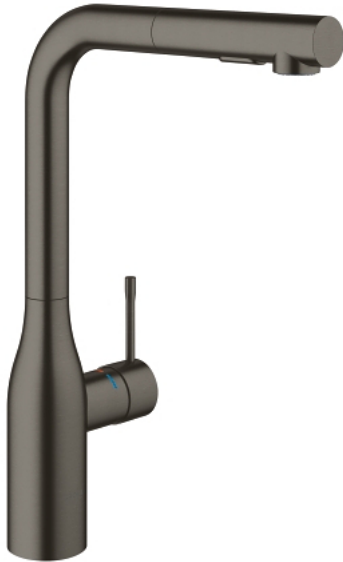

30 270 ALO ESSENCE SINGLE-LEVER SINK MIXER 1/2"

תיאור המוצר

- אפור גרפיט מוברש: צבע
- פיה גבוהה
- גימור GROHE LongLife
- מחסנית קרמית 28 מ"מ evoMkIIS EHORG
- Pull-Out spout for greater flexibility
- מיישר זרימה
- מזלף כפול בשלף
- חזרה אוטומטית לריסוס למינרי
- חומר: מתכת
- swivel tubular spout, swivel area 360°
- שסתום חד כיווני מובנה
- מוגן מפני זרימה חוזרת
- צינורות חיבור גמישים
- metal fixation set
- מגביל טמפרטורה מובנה

30 270 AL0 ESSENCE SINGLE-LEVER SINK MIXER 1/2"

עכשיו - ינוי 2022, חלקי חילוף

1: Lever (מס.חלק חילוף) 46927AL0

2: Cartridge (מס.חלק חילוף) 46580000

3: Pull-Out spray (מס.חלק חילוף) 46926AL0

3.1: מסננת (מס.חלק חילוף) 0676800M

3.2: Non-return valve (מס.חלק חילוף) 08565000

3.3: Flow straightener (מס.חלק חילוף) 48275000

4: Hose for sink mixer with pull-out dual spray or mousseur (מס.חלק חילוף) 48293000

5: Shank fastening assembly (מס.חלק חילוף) 48384000