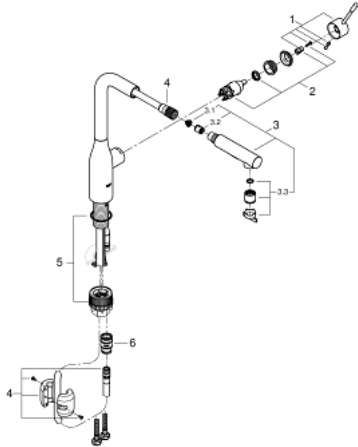

30 270 AL0 ESSENCE SINGLE-LEVER SINK MIXER 1/2"

חלקי חילוף, 2020 יאמ, 2021 צרמ -

1: Lever (חילוף מס. 46927AL0)

2: Cartridge (חילוף מס. 46580000)

3: Pull-Out spray (חילוף מס. 46926AL0)

3.1: מסננת (חילוף מס. 0676800M)

3.2: Non-return valve (חילוף מס. 08565000)

3.3: Flow straightener (חילוף מס. 48275000)

4: Hose for sink mixer with pull-out dual spray or mousseur (חילוף מס. 48293000)

5: סט התקנה (חילוף מס. 48477000)

6: Quick coupling (חילוף מס. 46338000)