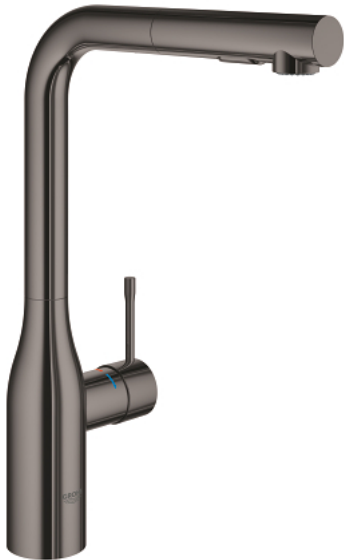

30 270 A00 ESSENCE SINGLE-LEVER SINK MIXER 1/2"

תיאור המוצר

- אפור גרפיט: צבע
- פיה גבוהה
- גימור GROHE LongLife
- מחסנית קרמית 28 מ"מ מ"מ evoMkIIS EHORG
- Pull-Out spout for greater flexibility
- מיישר זרימה
- שסתום הטייה: ריסוס למינרי/סילון מקלחת SpeedClean
- חזרה אוטומטית לריסוס למינרי
- חומר: מתכת
- swivel tubular spout, swivel area 360°
- שסתום חד כיווני מובנה
- מוגן מפני זרימה חוזרת
- צינורות חיבור גמישים
- metal fixation set
- מגביל טמפרטורה מובנה