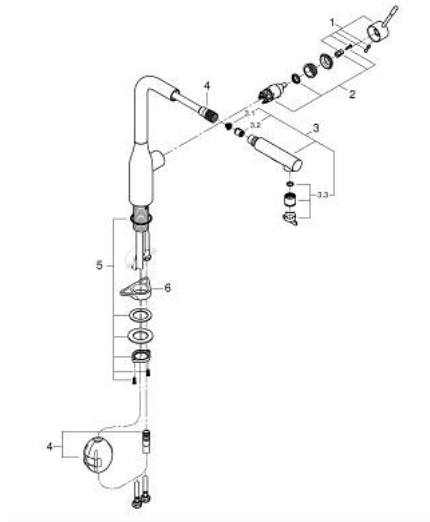

30 270 000 ESSENCE SINGLE-LEVER SINK MIXER 1/2"

תיאור המוצר

- כרום: צבע
- פיה גבוהה
- גימור LongLife כרום
- מחסנית קרמית 28 מ"מ evoMkIIS EHORG
- Pull-Out spout for greater flexibility
- מיישר זרימה
- מזלף כפול בשלף
- חזרה אוטומטית לריסוס למינרי
- חומר: מתכת
- swivel tubular spout, swivel area 360°
- מוגן מפני זרימה חוזרת
- צינורות חיבור גמישים
- metal fixation set

30 270 000 ESSENCE SINGLE-LEVER SINK MIXER 1/2"

עכשיו – ינוי 2022, חלקי חילוף

1: Lever (חלק מס. 46927000)

2: Cartridge (חלק מס. 46580000)

3: Pull-Out spray (חלק מס. 46926000)

3.1: מסננת (חלק מס. 0676800M)

3.2: Non-return valve (חלק מס. 08565000)

3.3: Flow straightener (חלק מס. 48275000)

4: Hose for sink mixer with pull-out dual spray or mousseur (חלק מס. 48293000)

5: Shank fastening assembly (חלק מס. 48384000)

6: לוחית תמיכה (חלק מס. 05334000)