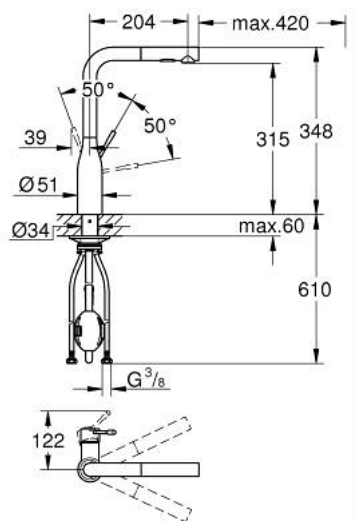

30 270 000 ESSENCE SINGLE-LEVER SINK MIXER 1/2"

תיאור המוצר

- כרום: צבע
- פיה גבוהה
- גימור LongLife כרום
- מחסנית קרמית 28 מ"מ evoMkIIS EHORG
- Pull-Out spout for greater flexibility
- מיישר זרימה
- מזלף כפול בשלף
- חזרה אוטומטית לריסוס למינרי
- חומר: מתכת
- swivel tubular spout, swivel area 360°
- מוגן מפני זרימה חוזרת
- צינורות חיבור גמישים
- metal fixation set

30 270 000 ESSENCE SINGLE-LEVER SINK MIXER 1/2"

עכשיו – ינוי 2022, חלקי חילוף

1: Lever (חלק מס. 46927000)

2: Cartridge (חלק מס. 46580000)

3: Pull-Out spray (חלק מס. 46926000)

3.1: מסננת (חלק מס. 0676800M)

3.2: Non-return valve (חלק מס. 08565000)

3.3: Flow straightener (חלק מס. 48275000)

4: Hose for sink mixer with pull-out dual spray or mousseur (חלק מס. 48293000)

5: Shank fastening assembly (חלק מס. 48384000)

6: לוחית תמיכה (חלק מס. 05334000)