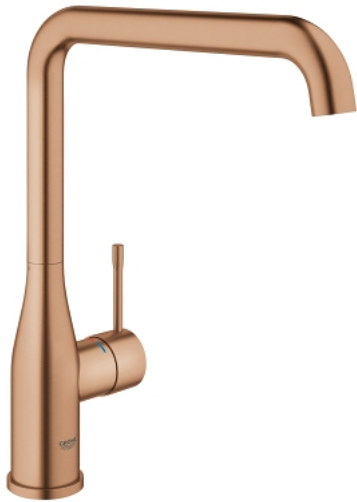

30 269 DL0 ESSENCE SINGLE-LEVER SINK MIXER 1/2"

תיאור המוצר

- זהב אדום מוברש: צבע
- פיה גבוהה
- גימור GROHE LongLife
- מחסנית קרמית 28 מ"מ evoMkIIS EHORG
- **GROHE AquaGuide** / מזלף מתכוונן
- פיה צינורית מסתובבת
- איזור סיבוב מתכוונן 0 מעלות / 150 מעלות / 360 מעלות
- צינורות חיבור גמישים
- metal fixation set
- מגביל טמפרטורה מובנה