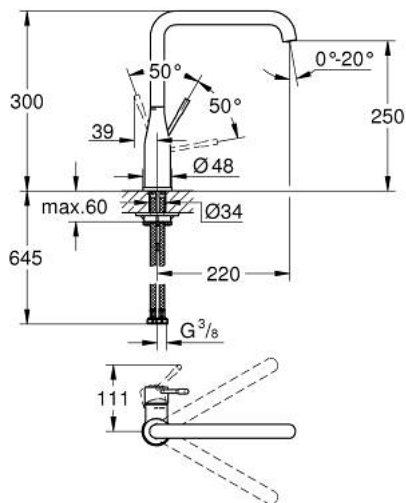

30 269 DC0 ESSENCE SINGLE-LEVER SINK MIXER 1/2"

תיאור המוצר

- כרום מוברש: צבע
- פיה גבוהה
- גימור LongLife GROHE
- מחסנית קרמית 28 מ"מ evoMkIIS EHORG
- **GROHE AquaGuide** / מזלף מתכוונן
- פיה צינורית מסתובבת
- איזור סיבוב מתכוונן 0 מעלות / 150 מעלות / 360 מעלות
- צינורות חיבור גמישים
- metal fixation set
- מגביל טמפרטורה מובנה

30 269 DC0 **ESSENCE SINGLE-LEVER SINK MIXER 1/2"**

עכשיו - 2022 ראורבפ, חלקי חילוף

1: Lever (חלק מס. 46927DC0)

2: Cartridge (חלק מס. 46580000)

3: screw ring (חלק מס. 48591000)

4: L-spout (חלק מס. 13376DC0)

4.1: פני מתז (חלק מס. 48270000)

4.2: Sealing washer (חלק מס. 0128500M)

4.3: Safety ring (חלק מס. 4826600M)

5: Escutcheon (חלק מס. 48603DC0)

6: Shank mounting kit (חלק מס. 46671000)

7: לוחית תמיכה (חלק מס. 05334000)

8: Mounting wrench (חלק מס. 19017000)*

* אביזרים אופציונליים