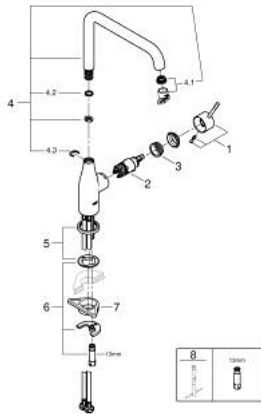

30 269 DC0 ESSENCE SINGLE-LEVER SINK MIXER 1/2"

תיאור המוצר

- כרום מוברש: צבע
- פיה גבוהה
- גימור LongLife GROHE
- מחסנית קרמית 28 מ"מ evoMkIIS EHORG
- **GROHE AquaGuide** / מזלף מתכוונן
- פיה צינורית מסתובבת
- איזור סיבוב מתכוונן 0 מעלות / 150 מעלות / 360 מעלות
- צינורות חיבור גמישים
- metal fixation set
- מגביל טמפרטורה מובנה

30 269 DC0 **ESSENCE SINGLE-LEVER SINK MIXER 1/2"**

עכשיו - 2022 ראורבפ, חלקי חילוף

1: Lever (חלק מס. 46927DC0)

2: Cartridge (חלק מס. 46580000)

3: screw ring (חלק מס. 48591000)

4: L-spout (חלק מס. 13376DC0)

4.1: פני מתז (חלק מס. 48270000)

4.2: Sealing washer (חלק מס. 0128500M)

4.3: Safety ring (חלק מס. 4826600M)

5: Escutcheon (חלק מס. 48603DC0)

6: Shank mounting kit (חלק מס. 46671000)

7: לוחית תמיכה (חלק מס. 05334000)

8: Mounting wrench (חלק מס. 19017000)*

* אביזרים אופציונליים