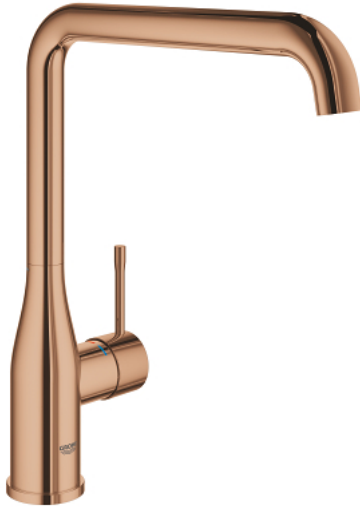

30 269 DA0 ESSENCE SINGLE-LEVER SINK MIXER 1/2"

תיאור המוצר

- זהב אדום: צבע
- פיה גבוהה
- גימור GROHE LongLife
- מחסנית קרמית מ"מ 28 evoMkIIS EHORG
- מזלף מתכוונן GROHE AquaGuide
- פיה צינורית מסתובבת
- איזור סיבוב מתכוונן 0 מעלות / 150 מעלות / 360 מעלות
- צינורות חיבור גמישים
- metal fixation set
- מגביל טמפרטורה מובנה