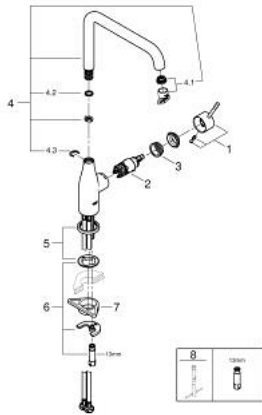

30 269 AL0 ESSENCE SINGLE-LEVER SINK MIXER 1/2"

תיאור המוצר

- אפור גרפיט מוברש: צבע
- פיה גבוהה
- גימור GROHE LongLife
- מחסנית קרמית 28 מ"מ evoMkIIS EHORG
- **GROHE AquaGuide** מזלף מתכוונן
- פיה צינורית מסתובבת
- איזור סיבוב מתכוונן 0 מעלות / 150 מעלות / 360 מעלות
- צינורות חיבור גמישים
- metal fixation set
- מגביל טמפרטורה מובנה

30 269 AL0 ESSENCE SINGLE-LEVER SINK MIXER 1/2"

עכשיו - 2022 ראורבפ, חלקי חילוף

1: Lever (חלק מס. 46927AL0)

2: Cartridge (חלק מס. 46580000)

3: screw ring (חלק מס. 48591000)

4: L-spout (חלק מס. 13376AL0)

4.1: Mousseur (חלק מס. 48270000)

4.2: Sealing washer (חלק מס. 0128500M)

4.3: Safety ring (חלק מס. 4826600M)

5: Escutcheon (חלק מס. 48603AL0)

6: Shank mounting kit (חלק מס. 46671000)

7: לוחית תמיכה (חלק מס. 05334000)

8: Mounting wrench (חלק מס. 19017000)*