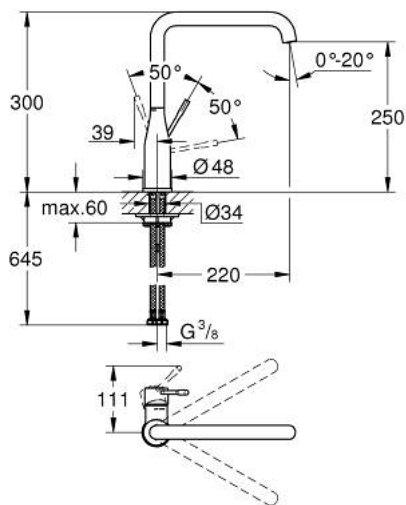

30 269 AL0 ESSENCE SINGLE-LEVER SINK MIXER 1/2"

תיאור המוצר

- אפור גרפיט מוברש: צבע
- פיה גבוהה
- גימור GROHE LongLife
- מחסנית קרמית 28 מ"מ evoMkIIS EHORG
- **GROHE AquaGuide** מזלף מתכוונן
- פיה צינורית מסתובבת
- איזור סיבוב מתכוונן 0 מעלות / 150 מעלות / 360 מעלות
- צינורות חיבור גמישים
- metal fixation set
- מגביל טמפרטורה מובנה

30 269 AL0 ESSENCE SINGLE-LEVER SINK MIXER 1/2"

עכשיו - 2022 ראורבפ, חלקי חילוף

1: Lever (חלק מס. 46927AL0)

2: Cartridge (חלק מס. 46580000)

3: screw ring (חלק מס. 48591000)

4: L-spout (חלק מס. 13376AL0)

4.1: Mousseur (חלק מס. 48270000)

4.2: Sealing washer (חלק מס. 0128500M)

4.3: Safety ring (חלק מס. 4826600M)

5: Escutcheon (חלק מס. 48603AL0)

6: Shank mounting kit (חלק מס. 46671000)

7: לוחית תמיכה (חלק מס. 05334000)

8: Mounting wrench (חלק מס. 19017000)*