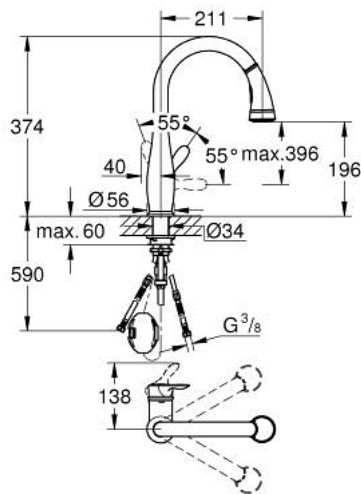

## 30 215 DC1 **PARKFIELD SINGLE-LEVER SINK MIXER 1/2"**

### תיאור המוצר

- כרום מוברש: צבע
- GROHE LongLife גימור
- מחסנית קרמית 35 מ"מ evoMklis EHORG
- עם מגביל טמפרטורה מובנה
- Pull-Out spray for greater flexibility
- **שסתום הטייה: מזלף/סילון מקלחת / SpeedClean**
- **החזר אוטומטי למזלף**
- **מגביל קצב זרימה מתכוונן**
- **swivel tubular spout, swivel area 360°**
- **שסתום חד כיווני מובנה**
- **מוגן מפני זרימה חוזרת**
- **צינורות חיבור גמישים**
- **מערכת התקנה מהירה**
- **QuickMount included**

## 30 215 DC1 **PARKFIELD SINGLE-LEVER SINK MIXER 1/2"**

חלקי חילוף, 2023 רבמטפס – יולי 2016

1: Lever (חלק מס. 46889DC0)

2: Screw coupling (חלק מס. 46460000)

3: Cartridge (חלק מס. 46374000)

4: Hose for sink mixer with pull-out dual spray or mousseur (חלק מס. 48293000)

5: Pull-Out spray (חלק מס. 46890ND0)

5.1: Mousseur (חלק מס. 46711000)

5.2: Non-return valve (חלק מס. 08565000)

5.3: מסננת (חלק מס. 0676800M)

6: Quick coupling (חלק מס. 46338000)

6.1: O-ring  $\varnothing 10 \times 2.2$  mm (חלק מס. 0057500M)