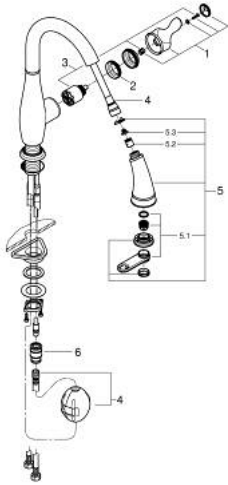

## 30 215 DC1 **PARKFIELD SINGLE-LEVER SINK MIXER 1/2"**

### תיאור המוצר

- כרום מוברש: צבע
- GROHE LongLife גימור
- מחסנית קרמית 35 מ"מ evoMklis EHORG
- עם מגביל טמפרטורה מובנה
- Pull-Out spray for greater flexibility
- **שסתום הטייה: מזלף/סילון מקלחת / SpeedClean**
- **החזר אוטומטי למזלף**
- **מגביל קצב זרימה מתכוונן**
- **swivel tubular spout, swivel area 360°**
- **שסתום חד כיווני מובנה**
- **מוגן מפני זרימה חוזרת**
- **צינורות חיבור גמישים**
- **מערכת התקנה מהירה**
- **QuickMount included**

## 30 215 DC1 **PARKFIELD SINGLE-LEVER SINK MIXER 1/2"**

חלקי חילוף, 2023 רבמטפס – יולי 2016

1: Lever (חלק מס. 46889DC0)

2: Screw coupling (חלק מס. 46460000)

3: Cartridge (חלק מס. 46374000)

4: Hose for sink mixer with pull-out dual spray or mousseur (חלק מס. 48293000)

5: Pull-Out spray (חלק מס. 46890ND0)

5.1: Mousseur (חלק מס. 46711000)

5.2: Non-return valve (חלק מס. 08565000)

5.3: מסננת (חלק מס. 0676800M)

6: Quick coupling (חלק מס. 46338000)

6.1: O-ring  $\varnothing 10 \times 2.2$  mm (חלק מס. 0057500M)