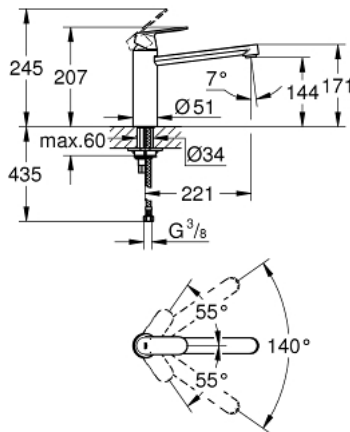

30 193 DC0 EUROSMART COSMOPOLITAN SINGLE-LEVER SINK MIXER 1/2"

תיאור המוצר

- כרום מוברש: צבע
- פיה בינונית
- גימור GROHE LongLife
- מחסנית קרמית מ"מ 35 evoMkIIS EHORG
- מזלף
- מגביל קצב זרימה מתכוונן
- פיה צינורית מסתובבת
- אזור סיבוב 140°
- צינורות חיבור גמישים
- מערכת התקנה מהירה
- maximum flow rate (at 3 bar): 12 l/min

30 193 DC0 EUROSMART COSMOPOLITAN SINGLE-LEVER SINK MIXER 1/2"

עכשיו - 2012 רבמצד, חלקי חילוף

1: Lever (חלק מס. 46681DC0)

2: Cap (חלק מס. 46492DC0)

3: Screw ring (חלק מס. 46815000)

4: Cartridge (חלק מס. 46374000)

5: Seal kit (חלק מס. 46760000)

6: Mousseur (חלק מס. 13929DC0)

7: Shank mounting kit (חלק מס. 46249000)

8: Mounting wrench (חלק מס. 19017000)*

9: מפתח בוקסה* (חלק מס. 19332000)

* אביזרים אופציונליים