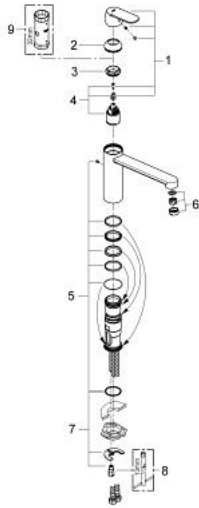

30 193 DC0 EUROSMART COSMOPOLITAN SINGLE-LEVER SINK MIXER 1/2"

תיאור המוצר

- כרום מוברש: צבע
- פיה בינונית
- גימור GROHE LongLife
- מחסנית קרמית מ"מ 35 evoMkIIS EHORG
- מזלף
- מגביל קצב זרימה מתכוונן
- פיה צינורית מסתובבת
- אזור סיבוב 140°
- צינורות חיבור גמישים
- מערכת התקנה מהירה
- maximum flow rate (at 3 bar): 12 l/min

30 193 DC0 EUROSMART COSMOPOLITAN SINGLE-LEVER SINK MIXER 1/2"

עכשיו - 2012 רבמצד, חלקי חילוף

1: Lever (חלק מס. 46681DC0)

2: Cap (חלק מס. 46492DC0)

3: Screw ring (חלק מס. 46815000)

4: Cartridge (חלק מס. 46374000)

5: Seal kit (חלק מס. 46760000)

6: Mousseur (חלק מס. 13929DC0)

7: Shank mounting kit (חלק מס. 46249000)

8: Mounting wrench (חלק מס. 19017000)*

9: מפתח בוקסה* (חלק מס. 19332000)

* אביזרים אופציונליים