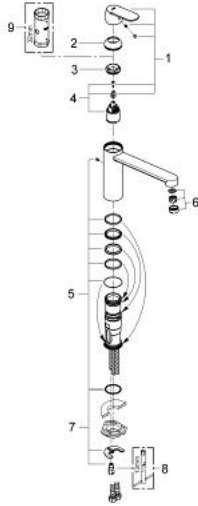

## 30 193 000 EUROSMART COSMOPOLITAN SINGLE-LEVER SINK MIXER 1/2"

### תיאור המוצר

- כרום: צבע
- פיה בינונית
- גימור GROHE LongLife
- מחסנית קרמית מ"מ 35 מ"מ evoMkIIS EHORG
- מגביל קצב זרימה מתכוונן
- פיה צינורית מסתובבת
- אזור סיבוב 140°
- צינורות חיבור גמישים
- מערכת התקנה מהירה
- maximum flow rate (at 3 bar): 12 l/min

## 30 193 000 EUROSMART COSMOPOLITAN SINGLE-LEVER SINK MIXER 1/2"

עכשיו - יולי 2013, חלקי חילוף

- 1: Lever (מס.חלק חילוף) 46681000)
  - 2: Cap (מס.חלק חילוף) 46492000)
  - 3: Screw ring (מס.חלק חילוף) 46815000)
  - 4: Cartridge (מס.חלק חילוף) 46374000)
  - 5: Seal kit (מס.חלק חילוף) 46760000)
  - 6: Mousseur (מס.חלק חילוף) 13929000)
  - 7: Shank mounting kit (מס.חלק חילוף) 46249000)
  - 8: Mounting wrench (מס.חלק חילוף) 19017000)\*
  - 9: מפתח בוקסה\* (מס.חלק חילוף) 19332000)
- \* אביזרים אופציונליים