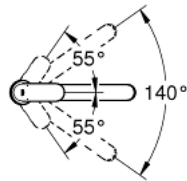

### תיאור המוצר

- כרום: צבע
- פיה בינונית
- גימור GROHE LongLife
- מחסנית קרמית מ"מ 35 מ"מ evoMkIIS EHORG
- מגביל קצב זרימה מתכוונן
- פיה צינורית מסתובבת
- אזור סיבוב 140°
- צינורות חיבור גמישים
- מערכת התקנה מהירה
- maximum flow rate (at 3 bar): 12 l/min