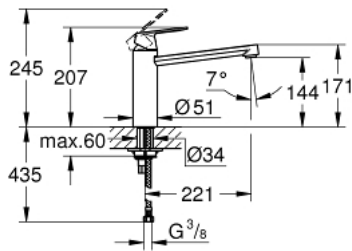

### תיאור המוצר

- כרום: צבע
- פיה בינונית
- גימור GROHE LongLife
- מחסנית קרמית מ"מ 35 מ"מ evoMkIIS EHORG
- מגביל קצב זרימה מתכוונן
- פיה צינורית מסתובבת
- אזור סיבוב 140°
- צינורות חיבור גמישים
- מערכת התקנה מהירה
- maximum flow rate (at 3 bar): 12 l/min

## 30 193 000 EUROSMART COSMOPOLITAN SINGLE-LEVER SINK MIXER 1/2"

עכשיו - יולי 2013, חלקי חילוף

- 1: Lever (מס.חלק חילוף) 46681000)
  - 2: Cap (מס.חלק חילוף) 46492000)
  - 3: Screw ring (מס.חלק חילוף) 46815000)
  - 4: Cartridge (מס.חלק חילוף) 46374000)
  - 5: Seal kit (מס.חלק חילוף) 46760000)
  - 6: Mousseur (מס.חלק חילוף) 13929000)
  - 7: Shank mounting kit (מס.חלק חילוף) 46249000)
  - 8: Mounting wrench (מס.חלק חילוף) 19017000)\*
  - 9: מפתח בוקסה\* (מס.חלק חילוף) 19332000)
- \* אביזרים אופציונליים