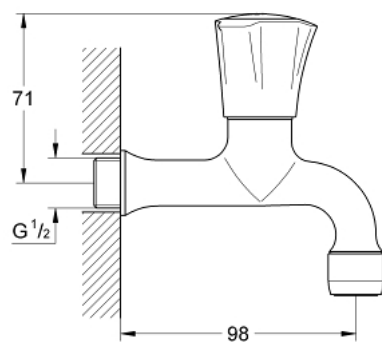

30 098 001 **COSTA L BIBTAP 1/2"**

תיאור המוצר

- כרום: צבע
- מותקן על הקיר
- ידית מתכת
- מבודד-חום
- ניתן להברגה
- סימון: כחול
- גימור GROHE LongLife
- ראשי סוללה GROHE Long-Life
- maximum flow rate (at 3 bar): 13 l/min

30 098 001 **COSTA L BIBTAP 1/2"**

עכשיו - 2007 ינוי, חלקי חילוף

1: Handle (חלק מס. 45994000)

1.1: חלק חילוף לחיבור לחיצה (חלק מס. 05386000)

2: Headpart 1/2" (חלק מס. 07146000)

2.1: Sealing washer $\varnothing 6 \times \varnothing 2$ (חלק מס. 0128300M)

2.2: O-ring $\varnothing 18.2 \times \varnothing 1.7$ (חלק מס. 0392400M)

2.3: Seal (חלק מס. 0529100M)

3: Mousseur (חלק מס. 13928000)

4: Screw for Costa/Avina products (חלק מס. 48013000)*

* אביזרים אופציונליים