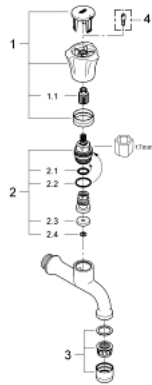

30 098 001 **COSTA L BIBTAP 1/2"**

תיאור המוצר

- כרום: צבע
- מותקן על הקיר
- ידית מתכת
- מבודד-חום
- ניתן להברגה
- סימון: כחול
- גימור GROHE LongLife
- ראשי סוללה GROHE Long-Life
- maximum flow rate (at 3 bar): 13 l/min

30 098 001 **COSTA L BIBTAP 1/2"**

עכשיו - 2007 ינוי, חלקי חילוף

1: Handle (חלק מס. 45994000)

1.1: חלק חילוף לחיבור לחיצה (חלק מס. 05386000)

2: Headpart 1/2" (חלק מס. 07146000)

2.1: Sealing washer $\varnothing 6 \times \varnothing 2$ (חלק מס. 0128300M)

2.2: O-ring $\varnothing 18.2 \times \varnothing 1.7$ (חלק מס. 0392400M)

2.3: Seal (חלק מס. 0529100M)

3: Mousseur (חלק מס. 13928000)

4: Screw for Costa/Avina products (חלק מס. 48013000)*

* אביזרים אופציונליים