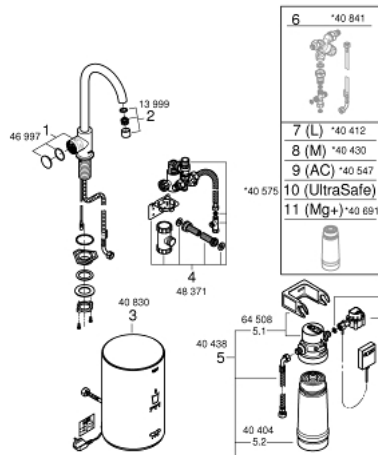

M GROHE RED MONO 30 085 DC1 עמוד ובולר מידה

עכשיו – 2013 טסוגוא, חלקי חילוף

- 1: Operating unit (חילוף חלק מס. 46997DC0)
 - 2: Mousseur (חילוף חלק מס. 13999DC0)
 - 3: Boiler Size M (חילוף חלק מס. 40830001)
 - 4: Safety group (חילוף חלק מס. 48371000)
 - 5: S-size filter starter set (חילוף חלק מס. 40438001)
 - 5.1: Filter head (חילוף חלק מס. 64508001)
 - 5.2: פילטר מידה (חילוף חלק מס. 40404001)
 - 6: Mixing valve (חילוף חלק מס. 40841001)*
 - 7: פילטר מידה * (חילוף חלק מס. 40412001)
 - 8: פילטר מידה * (חילוף חלק מס. 40430001)
 - 9: Activated carbon filter (חילוף חלק מס. 40547001)*
 - 10: מסנן * (חילוף חלק מס. 40575001)
 - 11: Magnesium+ filter (חילוף חלק מס. 40691001)*
- * אביזרים אופציונליים