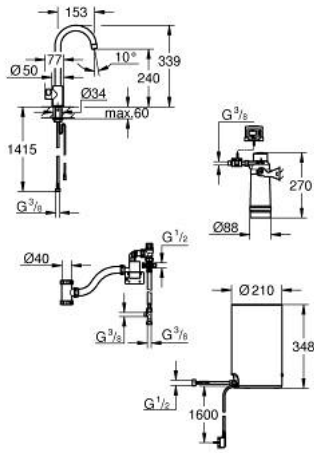

GROHE RED MONO 30 085 AL1 עמוד ובוילר מידה M

תיאור המוצר

- אפור גרפיט מוברש: צבע
- ברז עמוד GROHE Red M
- פיית-C
- לחצני GROHE COLDLINE מכלים רותחים
- הגנה אלקטרונית משולשת באישור TÜV נגד הפעלת מים רותחים בטעות
- גימור GROHE LongLife
- insulated tubular spout, swivel area 150°
- חייבור לבוילר GROHE Red
- בוילר GROHE Red במידה M
- מאגר של מים רותחים וחמים
- 3 ליטר מים רותחים C 100°
- קיבולת כוללת של 4 ליטר
- לחץ פתח מים נדרש: 1-7 בר
- עם צינור חיבור גמיש ונקודה ליציאת מים רותחים
- מאושר על ידי CE
- אספקת כוח 230 וולט 50 הרץ
- צריכת חשמל 2100 ואט
- צריכת חשמל בהמתנה 15W
- דרגת חסכון באנרגיה A
- GROHE Blue S-Size filter starter set
- להגנת הבוילר מפני אבנית
- קיבולת 600 ליטר בקשיות קרבונית דרגה 20
- יחידת מדידה של קצב זרימה

MIDAH M GROHE RED MONO 30 085 AL1

עכשיו - 2018 פרם, חלקי חילוף

- 1: Operating unit (חילוף חלק מס. 46997AL0)
 - 2: Mousseur (חילוף חלק מס. 13999AL0)
 - 3: Boiler Size M (חילוף חלק מס. 40830001)
 - 4: Safety group (חילוף חלק מס. 48371000)
 - 5: S-size filter starter set (חילוף חלק מס. 40438001)
 - 5.1: Filter head (חילוף חלק מס. 64508001)
 - 5.2: פילטר מידה (חילוף חלק מס. 40404001)
 - 6: Mixing valve (חילוף חלק מס. 40841001)*
 - 7: פילטר מידה (חילוף חלק מס. 40412001)*
 - 8: פילטר מידה (חילוף חלק מס. 40430001)*
 - 9: Activated carbon filter (חילוף חלק מס. 40547001)*
 - 10: מסנן (חילוף חלק מס. 40575001)*
 - 11: Magnesium+ filter (חילוף חלק מס. 40691001)*
- * אביזרים אופציונליים