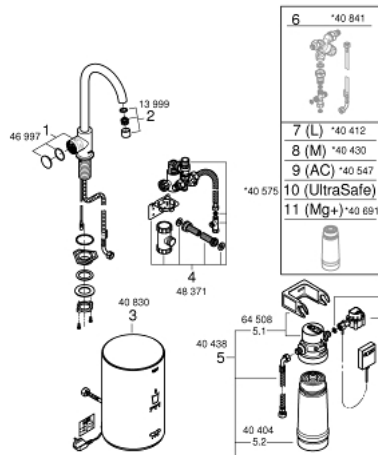

GROHE RED MONO 30 085 AL1 עמוד ובוילר מידה M

תיאור המוצר

- אפור גרפיט מוברש: צבע
- ברז עמוד GROHE Red M
- פיית-C
- לחצני GROHE COLDLINE מכלים רותחים
- הגנה אלקטרונית משולשת באישור TÜV נגד הפעלת מים רותחים בטעות
- גימור GROHE LongLife
- insulated tubular spout, swivel area 150°
- חייבור לבוילר GROHE Red
- בוילר GROHE Red במידה M
- מאגר של מים רותחים וחמים
- 3 ליטר מים רותחים C 100°
- קיבולת כוללת של 4 ליטר
- לחץ פתח מים נדרש: 1-7 בר
- עם צינור חיבור גמיש ונקודה ליציאת מים רותחים
- מאושר על ידי CE
- אספקת כוח 230 וולט 50 הרץ
- צריכת חשמל 2100 ואט
- צריכת חשמל בהמתנה 15W
- דרגת חסכון באנרגיה A
- GROHE Blue S-Size filter starter set
- להגנת הבוילר מפני אבנית
- קיבולת 600 ליטר בקשיות קרבונית דרגה 20
- יחידת מדידה של קצב זרימה

MIDAH M GROHE RED MONO 30 085 AL1

עכשיו - 2018 פרם, חלקי חילוף

- 1: Operating unit (חילוף חלק מס. 46997AL0)
 - 2: Mousseur (חילוף חלק מס. 13999AL0)
 - 3: Boiler Size M (חילוף חלק מס. 40830001)
 - 4: Safety group (חילוף חלק מס. 48371000)
 - 5: S-size filter starter set (חילוף חלק מס. 40438001)
 - 5.1: Filter head (חילוף חלק מס. 64508001)
 - 5.2: פילטר מידה (חילוף חלק מס. 40404001)
 - 6: Mixing valve (חילוף חלק מס. 40841001)*
 - 7: פילטר מידה (חילוף חלק מס. 40412001)*
 - 8: פילטר מידה (חילוף חלק מס. 40430001)*
 - 9: Activated carbon filter (חילוף חלק מס. 40547001)*
 - 10: מסנן (חילוף חלק מס. 40575001)*
 - 11: Magnesium+ filter (חילוף חלק מס. 40691001)*
- * אביזרים אופציונליים