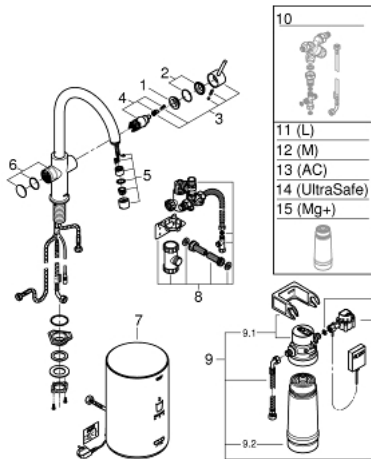

## GROHE RED DUO 30 083 DC1 ברז ובולר מידה M

### תיאור המוצר

- כרום מוברש: צבע.
- מיקסר כיוור ידית אחת GROHE Red 30D
- פיית-C
- לחצני GROHE Red לסינון מים רותחים
- הגנה אלקטרונית משולשת באישור TÜV נגד הפעלת מים רותחים בטעות
- גימור GROHE LongLife
- מחסנית קרמית 28 מ"מ evoMkiss EHORG
- insulated tubular spout, swivel area 150°
- נתיבי מים נפרדים
- צינורות חיבור גמישים
- חיבור לבולר GROHE Red
- בולר GROHE Red במידה M
- מאגר של מים רותחים וחמים
- 3 ליטר מים רותחים C 100°
- קיבולת כוללת של 4 ליטר
- לחץ פתח מים נדרש: 1-7 בר
- עם צינור חיבור גמיש ונקודה ליציאת מים רותחים
- מאושר על ידי CE
- אספקת כוח 230 וולט 50 הרץ
- צריכת חשמל 2100 ואט
- צריכת חשמל בהמתנה 15W
- דרגת חסכון באנרגיה A
- GROHE Blue S-Size filter starter set
- להגנת הבולר מפני אבנית
- קיבולת 600 ליטר בקשיות קרבונית דרגה 20
- יחידת מדידה של קצב זרימה

GROHE RED DUO 30 083 DC1 ובוילר מידה M

עכשיו - 2013 טסוגוא, חלקי חילוף

- 1: Fitting ring (חילוף חלק מס. 07419000)
  - 2: Cap (חילוף חלק מס. 46581DC0)
  - 3: Lever (חילוף חלק מס. 46957DC0)
  - 4: Cartridge (חילוף חלק מס. 46580000)
  - 5: Flow control (חילוף חלק מס. 48370DC0)
  - 6: Operating unit (חילוף חלק מס. 46997DC0)
  - 7: Boiler Size M (חילוף חלק מס. 40830001)
  - 8: Safety group (חילוף חלק מס. 48371000)
  - 9: S-size filter starter set (חילוף חלק מס. 40438001)
  - 9.1: Filter head (חילוף חלק מס. 64508001)
  - 9.2: פילטר מידה S (חילוף חלק מס. 40404001)
  - 10: Mixing valve (חילוף חלק מס. 40841001)\*
  - 11: פילטר מידה L (חילוף חלק מס. 40412001)\*
  - 12: פילטר מידה M (חילוף חלק מס. 40430001)\*
  - 13: Activated carbon filter (חילוף חלק מס. 40547001)\*
  - 14: מסנן UltraSafe (חילוף חלק מס. 40575001)\*
  - 15: Magnesium+ filter (חילוף חלק מס. 40691001)\*
- \* אביזרים אופציונליים