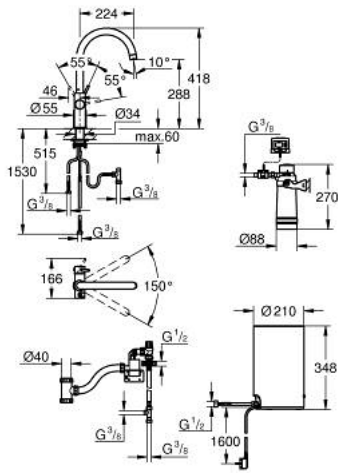

## GROHE RED DUO 30 083 DC1 ברז ובולר מידה M

### תיאור המוצר

- כרום מוברש: צבע.
- מיקסר כיוור ידית אחת GROHE Red 30D
- פיית-C
- לחצני GROHE Red לסינון מים רותחים
- הגנה אלקטרונית משולשת באישור TÜV נגד הפעלת מים רותחים בטעות
- גימור GROHE LongLife
- מחסנית קרמית 28 מ"מ evoMkiss EHORG
- insulated tubular spout, swivel area 150°
- נתיבי מים נפרדים
- צינורות חיבור גמישים
- חיבור לבולר GROHE Red
- בולר GROHE Red במידה M
- מאגר של מים רותחים וחמים
- 3 ליטר מים רותחים C 100°
- קיבולת כוללת של 4 ליטר
- לחץ פתח מים נדרש: 1-7 בר
- עם צינור חיבור גמיש ונקודה ליציאת מים רותחים
- מאושר על ידי CE
- אספקת כוח 230 וולט 50 הרץ
- צריכת חשמל 2100 ואט
- צריכת חשמל בהמתנה 15W
- דרגת חסכון באנרגיה A
- GROHE Blue S-Size filter starter set
- להגנת הבולר מפני אבנית
- קיבולת 600 ליטר בקשיות קרבונית דרגה 20
- יחידת מדידה של קצב זרימה

GROHE RED DUO 30 083 DC1 ובוילר מידה M

עכשיו - 2013 טסוגוא, חלקי חילוף

- 1: Fitting ring (חילוף חלק מס. 07419000)
  - 2: Cap (חילוף חלק מס. 46581DC0)
  - 3: Lever (חילוף חלק מס. 46957DC0)
  - 4: Cartridge (חילוף חלק מס. 46580000)
  - 5: Flow control (חילוף חלק מס. 48370DC0)
  - 6: Operating unit (חילוף חלק מס. 46997DC0)
  - 7: Boiler Size M (חילוף חלק מס. 40830001)
  - 8: Safety group (חילוף חלק מס. 48371000)
  - 9: S-size filter starter set (חילוף חלק מס. 40438001)
  - 9.1: Filter head (חילוף חלק מס. 64508001)
  - 9.2: פילטר מידה S (חילוף חלק מס. 40404001)
  - 10: Mixing valve (חילוף חלק מס. 40841001)\*
  - 11: פילטר מידה L (חילוף חלק מס. 40412001)\*
  - 12: פילטר מידה M (חילוף חלק מס. 40430001)\*
  - 13: Activated carbon filter (חילוף חלק מס. 40547001)\*
  - 14: מסנן UltraSafe (חילוף חלק מס. 40575001)\*
  - 15: Magnesium+ filter (חילוף חלק מס. 40691001)\*
- \* אביזרים אופציונליים