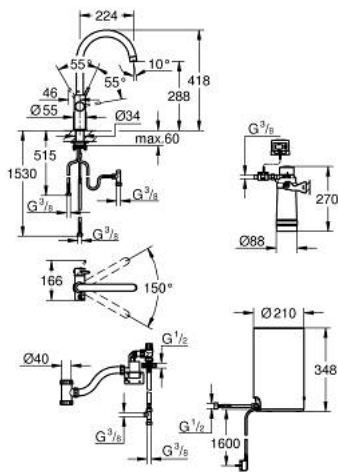

## GROHE RED DUO 30 083 AL1 ברז ובולר מידה M

### תיאור המוצר

- אפור גרפיט מוברש: צבע
- מיקסר כיוור ידית אחת GROHE Red 30
- פיית-C
- לחצני GROHE Red 30 לריתוחים
- הגנה אלקטרונית משולשת באישור TÜV נגד הפעלת מים רותחים בטעות
- גימור GROHE LongLife
- מחסנית קרמית 28 מ"מ evoMkiss EHORG
- insulated tubular spout, swivel area 150°
- נתיבי מים נפרדים
- צינורות חיבור גמישים
- חיבור לבולר GROHE Red
- בולר GROHE Red במידה M
- מאגר של מים רותחים וחמים
- 3 ליטר מים רותחים C 100°
- קיבולת כוללת של 4 ליטר
- לחץ פתח מים נדרש: 1-7 בר
- עם צינור חיבור גמיש ונקודה ליציאת מים רותחים
- מאושר על ידי CE
- אספקת כוח 230 וולט 50 הרץ
- צריכת חשמל 2100 ואט
- צריכת חשמל בהמתנה 15W
- דרגת חסכון באנרגיה A
- GROHE Blue S-Size filter starter set
- להגנת הבולר מפני אבנית
- קיבולת 600 ליטר בקשיות קרבונית דרגה 20
- יחידת מדידה של קצב זרימה

## GROHE RED DUO 30 083 AL1 ובוילר מידה M

### עכשיו - 2018 צרם, חלקי חילוף

- 1: Fitting ring (חילוף חלק מס. 07419000)
  - 2: Cap (חילוף חלק מס. 46581AL0)
  - 3: Lever (חילוף חלק מס. 46957AL0)
  - 4: Cartridge (חילוף חלק מס. 46580000)
  - 5: Flow control (חילוף חלק מס. 48370AL0)
  - 6: Operating unit (חילוף חלק מס. 46997AL0)
  - 7: Boiler Size M (חילוף חלק מס. 40830001)
  - 8: Safety group (חילוף חלק מס. 48371000)
  - 9: S-size filter starter set (חילוף חלק מס. 40438001)
  - 9.1: Filter head (חילוף חלק מס. 64508001)
  - 9.2: פילטר מידה S (חילוף חלק מס. 40404001)
  - 10: Mixing valve (חילוף חלק מס. 40841001)\*
  - 11: פילטר מידה L (חילוף חלק מס. 40412001)\*
  - 12: פילטר מידה M (חילוף חלק מס. 40430001)\*
  - 13: Activated carbon filter (חילוף חלק מס. 40547001)\*
  - 14: מסנן UltraSafe (חילוף חלק מס. 40575001)\*
  - 15: Magnesium+ filter (חילוף חלק מס. 40691001)\*
- \* אביזרים אופציונליים