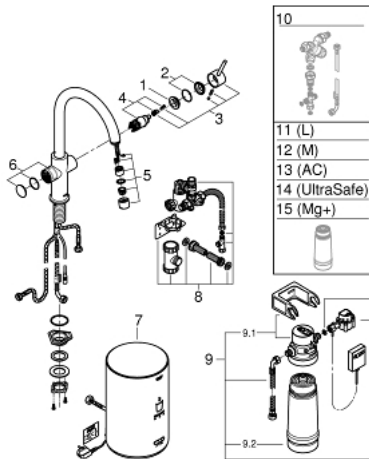

## GROHE RED DUO 30 083 AL1 ברז ובולר מידה M

### תיאור המוצר

- אפור גרפיט מוברש: צבע
- מיקסר כיוור ידית אחת GROHE Red 30
- פיית-C
- לחצני GROHE Red 30 לריתוחים
- הגנה אלקטרונית משולשת באישור TÜV נגד הפעלת מים רותחים בטעות
- גימור GROHE LongLife
- מחסנית קרמית 28 מ"מ evoMkiss EHORG
- insulated tubular spout, swivel area 150°
- נתיבי מים נפרדים
- צינורות חיבור גמישים
- חיבור לבולר GROHE Red
- בולר GROHE Red במידה M
- מאגר של מים רותחים וחמים
- 3 ליטר מים רותחים C 100°
- קיבולת כוללת של 4 ליטר
- לחץ פתח מים נדרש: 1-7 בר
- עם צינור חיבור גמיש ונקודה ליציאת מים רותחים
- מאושר על ידי CE
- אספקת כוח 230 וולט 50 הרץ
- צריכת חשמל 2100 ואט
- צריכת חשמל בהמתנה 15W
- דרגת חסכון באנרגיה A
- GROHE Blue S-Size filter starter set
- להגנת הבולר מפני אבנית
- קיבולת 600 ליטר בקשיות קרבונית דרגה 20
- יחידת מדידה של קצב זרימה

## GROHE RED DUO 30 083 AL1 ובוילר מידה M

### עכשיו - 2018 צרם, חלקי חילוף

- 1: Fitting ring (חילוף חלק מס. 07419000)
  - 2: Cap (חילוף חלק מס. 46581AL0)
  - 3: Lever (חילוף חלק מס. 46957AL0)
  - 4: Cartridge (חילוף חלק מס. 46580000)
  - 5: Flow control (חילוף חלק מס. 48370AL0)
  - 6: Operating unit (חילוף חלק מס. 46997AL0)
  - 7: Boiler Size M (חילוף חלק מס. 40830001)
  - 8: Safety group (חילוף חלק מס. 48371000)
  - 9: S-size filter starter set (חילוף חלק מס. 40438001)
  - 9.1: Filter head (חילוף חלק מס. 64508001)
  - 9.2: פילטר מידה S (חילוף חלק מס. 40404001)
  - 10: Mixing valve (חילוף חלק מס. 40841001)\*
  - 11: פילטר מידה L (חילוף חלק מס. 40412001)\*
  - 12: פילטר מידה M (חילוף חלק מס. 40430001)\*
  - 13: Activated carbon filter (חילוף חלק מס. 40547001)\*
  - 14: מסנן UltraSafe (חילוף חלק מס. 40575001)\*
  - 15: Magnesium+ filter (חילוף חלק מס. 40691001)\*
- \* אביזרים אופציונליים