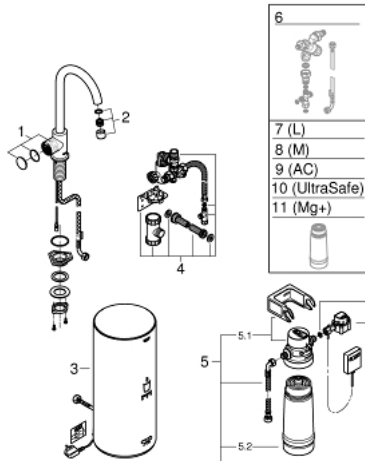

GROHE RED MONO 30 080 001 ברז עמוד ובוילר מידה L

עכשיו - 2013 טסוגוא, חלקי חילוף

- 1: Operating unit (חילוף חלק מס. 46997000)
 - 2: Mousseur (חילוף חלק מס. 13999000)
 - 3: Boiler Size L (חילוף חלק מס. 40831001)
 - 4: Safety group (חילוף חלק מס. 48371000)
 - 5: S-size filter starter set (חילוף חלק מס. 40438001)
 - 5.1: Filter head (חילוף חלק מס. 64508001)
 - 5.2: פילטר מידה S (חילוף חלק מס. 40404001)
 - 6: Mixing valve (חילוף חלק מס. 40841001)*
 - 7: פילטר מידה L (חילוף חלק מס. 40412001)*
 - 8: פילטר מידה M (חילוף חלק מס. 40430001)*
 - 9: Activated carbon filter (חילוף חלק מס. 40547001)*
 - 10: מסנן UltraSafe (חילוף חלק מס. 40575001)*
 - 11: Magnesium+ filter (חילוף חלק מס. 40691001)*
- * אביזרים אופציונליים