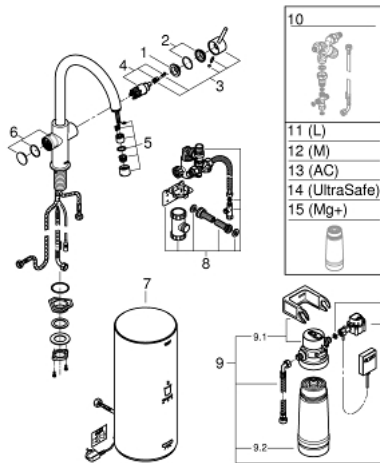

## GROHE RED DUO 30 079 DC1 ברז ובוילר מידה L

### עכשיו – 2013 טסוגוא, חלקי חילוף

- 1: Fitting ring (מס.חלק חילוף) 07419000)
  - 2: Cap (מס.חלק חילוף) 46581DC0)
  - 3: Lever (מס.חלק חילוף) 46957DC0)
  - 4: Cartridge (מס.חלק חילוף) 46580000)
  - 5: Flow control (מס.חלק חילוף) 48370DC0)
  - 6: Operating unit (מס.חלק חילוף) 46997DC0)
  - 7: Boiler Size L (מס.חלק חילוף) 40831001)
  - 8: Safety group (מס.חלק חילוף) 48371000)
  - 9: S-size filter starter set (מס.חלק חילוף) 40438001)
  - 9.1: Filter head (מס.חלק חילוף) 64508001)
  - 9.2: פילטר מידה S (מס.חלק חילוף) 40404001)
  - 10: Mixing valve (מס.חלק חילוף) 40841001)\*
  - 11: פילטר מידה L (מס.חלק חילוף) 40412001)\*
  - 12: פילטר מידה M (מס.חלק חילוף) 40430001)\*
  - 13: Activated carbon filter (מס.חלק חילוף) 40547001)\*
  - 14: מסנן UltraSafe (מס.חלק חילוף) 40575001)\*
  - 15: Magnesium+ filter (מס.חלק חילוף) 40691001)\*
- \* אביזרים אופציונליים