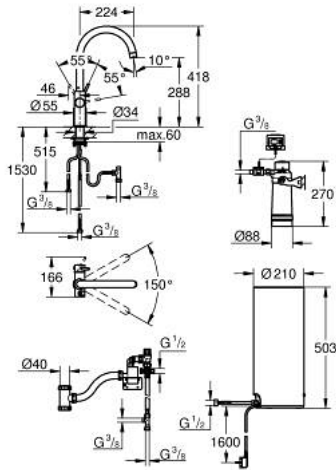

## GROHE RED DUO 30 079 001 ברז ובוילר מידה L

### תיאור המוצר

- כרום: צבע
- מיקסר כיוור ידית אחת GROHE Red 30D
- פיית-C
- לחצני GROHE LdihC לטלמים רותחים
- הגנה אלקטרונית משולשת באישור TÜV נגד הפעלת מים רותחים בטעות
- גימור כרום GROHE LongLife
- מחסנית קרמית 28 מ"מ evoMkiiS EHORG
- insulated tubular spout, swivel area 150°
- נתיבי מים נפרדים
- צינורות חיבור גמישים
- חיבור לבוילר GROHE Red
- בוילר GROHE Red במידה לארג'
- 5.5 ליטר מים רותחים C 100°
- קיבולת כוללת של 7 ליטר
- לחץ פתח מים נדרש: 1-7 בר
- עם צינור חיבור גמיש ונקודה ליציאת מים רותחים
- מאושר על ידי CE
- אספקת כוח 230 וולט 50 הרץ
- צריכת חשמל 2100 ואט
- צריכת חשמל בהמתנה 15W
- דרגת חסכון באנרגיה A
- GROHE Blue S-Size filter starter set
- להגנת הבוילר מפני אבנית
- קיבולת 600 ליטר בקשיות קרבונית דרגה 20
- יחידת מדידה של קצב זרימה

GROHE RED DUO 30 079 001 ברז ובוילר מידה L

עכשיו – 2013 טסוגוא, חלקי חילוף

- 1: Fitting ring (חילוף חלק מס. 07419000)
  - 2: Cap (חילוף חלק מס. 46581000)
  - 3: Lever (חילוף חלק מס. 46957000)
  - 4: Cartridge (חילוף חלק מס. 46580000)
  - 5: Flow control (חילוף חלק מס. 48370000)
  - 6: Operating unit (חילוף חלק מס. 46997000)
  - 7: Boiler Size L (חילוף חלק מס. 40831001)
  - 8: Safety group (חילוף חלק מס. 48371000)
  - 9: S-size filter starter set (חילוף חלק מס. 40438001)
  - 9.1: Filter head (חילוף חלק מס. 64508001)
  - 9.2: פילטר מידה S (חילוף חלק מס. 40404001)
  - 10: Mixing valve (חילוף חלק מס. 40841001)\*
  - 11: פילטר מידה L (חילוף חלק מס. 40412001)\*
  - 12: פילטר מידה M (חילוף חלק מס. 40430001)\*
  - 13: Activated carbon filter (חילוף חלק מס. 40547001)\*
  - 14: מסנן UltraSafe (חילוף חלק מס. 40575001)\*
  - 15: Magnesium+ filter (חילוף חלק מס. 40691001)\*
- \* אביזרים אופציונליים