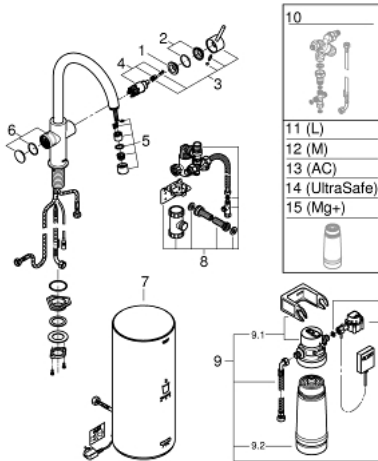

## GROHE RED DUO 30 079 001 ברז ובוילר מידה L

### תיאור המוצר

- כרום: צבע
- מיקסר כיוור ידית אחת GROHE Red 30D
- פיית-C
- לחצני GROHE LdihC לטלמים רותחים
- הגנה אלקטרונית משולשת באישור TÜV נגד הפעלת מים רותחים בטעות
- גימור כרום GROHE LongLife
- מחסנית קרמית 28 מ"מ evoMkiiS EHORG
- insulated tubular spout, swivel area 150°
- נתיבי מים נפרדים
- צינורות חיבור גמישים
- חיבור לבוילר GROHE Red
- בוילר GROHE Red במידה לארג'
- 5.5 ליטר מים רותחים C 100°
- קיבולת כוללת של 7 ליטר
- לחץ פתח מים נדרש: 1-7 בר
- עם צינור חיבור גמיש ונקודה ליציאת מים רותחים
- מאושר על ידי CE
- אספקת כוח 230 וולט 50 הרץ
- צריכת חשמל 2100 ואט
- צריכת חשמל בהמתנה 15W
- דרגת חסכון באנרגיה A
- GROHE Blue S-Size filter starter set
- להגנת הבוילר מפני אבנית
- קיבולת 600 ליטר בקשיות קרבונית דרגה 20
- יחידת מדידה של קצב זרימה

GROHE RED DUO 30 079 001 ברז ובוילר מידה L

עכשיו – 2013 טסוגוא, חלקי חילוף

- 1: Fitting ring (חילוף חלק מס. 07419000)
  - 2: Cap (חילוף חלק מס. 46581000)
  - 3: Lever (חילוף חלק מס. 46957000)
  - 4: Cartridge (חילוף חלק מס. 46580000)
  - 5: Flow control (חילוף חלק מס. 48370000)
  - 6: Operating unit (חילוף חלק מס. 46997000)
  - 7: Boiler Size L (חילוף חלק מס. 40831001)
  - 8: Safety group (חילוף חלק מס. 48371000)
  - 9: S-size filter starter set (חילוף חלק מס. 40438001)
  - 9.1: Filter head (חילוף חלק מס. 64508001)
  - 9.2: פילטר מידה S (חילוף חלק מס. 40404001)
  - 10: Mixing valve (חילוף חלק מס. 40841001)\*
  - 11: פילטר מידה L (חילוף חלק מס. 40412001)\*
  - 12: פילטר מידה M (חילוף חלק מס. 40430001)\*
  - 13: Activated carbon filter (חילוף חלק מס. 40547001)\*
  - 14: מסנן UltraSafe (חילוף חלק מס. 40575001)\*
  - 15: Magnesium+ filter (חילוף חלק מס. 40691001)\*
- \* אביזרים אופציונליים