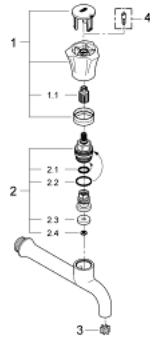

## 30 064 001 **COSTA L BIBTAP 1/2"**

### תיאור המוצר

- כרום: צבע
- ידית מתכת
- מותקן על הקיר
- ניתן להברגה
- סימון: כחול
- גימור LongLife כרום
- ראש סוללה Long-Life
- מיישר זרימה למינרית
- בליטה של 150 מ"מ
- maximum flow rate (at 1 bar): 31 l/min

## 30 064 001 **COSTA L BIBTAP 1/2"**

עכשיו - 2007 ינוי, חלקי חילוף

1: Handle (חלק מס. 45994000)

1.1: חלק חילוף לחיבור לחיצה (חלק מס. 05386000)

2: Headpart 1/2" (חלק מס. 07146000)

2.1: Sealing washer  $\varnothing 6 \times \varnothing 2$  (חלק מס. 0128300M)

2.2: O-ring  $\varnothing 18.2 \times \varnothing 1.7$  (חלק מס. 0392400M)

2.3: Seal (חלק מס. 0529100M)

3: Flow straightener (חלק מס. 0234500M)

4: Screw for Costa/Avina products (חלק מס. 48013000)\*

\* אביזרים אופציונליים