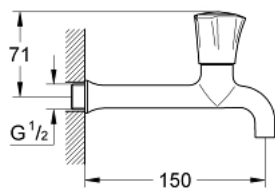

## 30 064 001 **COSTA L BIBTAP 1/2"**

### תיאור המוצר

- כרום: צבע
- ידית מתכת
- מותקן על הקיר
- ניתן להברגה
- סימון: כחול
- גימור LongLife כרום
- ראש סוללה Long-Life
- מיישר זרימה למינרית
- בליטה של 150 מ"מ
- maximum flow rate (at 1 bar): 31 l/min

## 30 064 001 **COSTA L BIBTAP 1/2"**

עכשיו - 2007 ינוי, חלקי חילוף

1: Handle (חלק מס. 45994000)

1.1: חלק חילוף לחיבור לחיצה (חלק מס. 05386000)

2: Headpart 1/2" (חלק מס. 07146000)

2.1: Sealing washer  $\varnothing 6 \times \varnothing 2$  (חלק מס. 0128300M)

2.2: O-ring  $\varnothing 18.2 \times \varnothing 1.7$  (חלק מס. 0392400M)

2.3: Seal (חלק מס. 0529100M)

3: Flow straightener (חלק מס. 0234500M)

4: Screw for Costa/Avina products (חלק מס. 48013000)\*

\* אביזרים אופציונליים