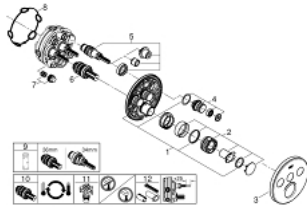

GROHTHERM SMARTCONTROL 29 904 LS0 תרמוסטט עם 3 שסתום יחיד להתקנה מוסתרת

עכשיו - 2016 רבמטפס, חלקי חילוף

1: Mounting plate (חלק מס. 48362000)

2: ידית בקרת טמפרטורה (חלק מס. 49029000)

2.1: Cover cap (חלק מס. 1015030000)

2.2: handle adaptor (חלק מס. 1015059990)

3: Escutcheon (חלק מס. 49036LS0)

4: Push button (חלק מס. 48361000)

4.1: pushbutton (חלק מס. 14077000)

5: Cartridge (חלק מס. 48359000)

5.1: סילי (חלק מס. 49088000)

6: מחסנית תרמוסטטית 3/4" (חלק מס. 49028000)

7: Non-return valves (חלק מס. 47979000)

8: Seal (חלק מס. 48360000)

9: מפתח בוקסה* (חלק מס. 49059000)

10: מחסנית* (חלק מס. 49003000) GROHE TurboStat 3/4"

11: פקקי שרות* (חלק מס. 14053000M)

12: סט הארכה אוניברסלי למיקסר ידית אחת, 25 מ"מ* (חלק מס. 14048000)