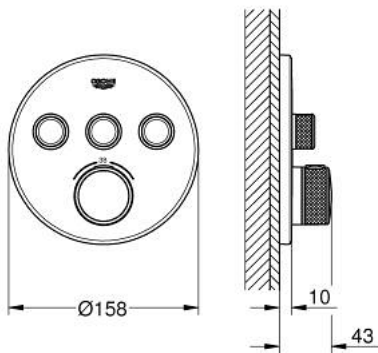

## GROHTHERM SMARTCONTROL 29 508 KF0 תרמוסטט עם 3 שסתום יחיד להתקנה מוסתרת

### תיאור המוצר

- צבע: phantom black
- trim set for GROHE Rapido SmartBox (35 604)
- רטרואקטיבית ב-6°  
מגן קיר מתכת עם GROHE QuickFix (מגן קיר מכוסה ואטימת ציר), מתכוונן
- צים להדלקה ולכיבוי, מסובבים לכוונון העוצמה מ-GROHE EcoJoy ל-Flow lluF ל-GROHE SmartControl לוח
- exchangeable symbols
- מחסנית קומפקטית עם אלמנט תרמי שיעווה GROHE TurboStat
- GROHE ProGrip במבנה מחוספס
- כפתור בטיחות ב-83°<b>EHORG</b>
- GROHE SafeStop Plus כלולה אפשרות להגבלת טמפרטורה ל-C34 או ל-C64
- שסתום חד כיווני מובנה ומסננת
- multiple outlets can be run simultaneously
- without roughing-in set 35 600/35 604 (please order separately)
- של מים  $33 = + B + C$  ליטר/דקה נקודת יציאה של מים  $36 = + B + C$  ליטר/דקה
- ה של מים  $27 = B$  ליטר/דקה נקודת יציאה של מים  $23 = C$  ליטר/דקה נקודת יציאה
- ביצועי זרימה: נקודת יציאה של מים  $A = 23$  ליטר/דקה נקודת יציאה
- professional edition