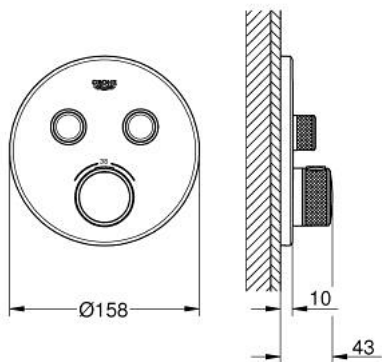

GROHTHERM SMARTCONTROL 29 507 KF0 תרמוסטט עם 2 שסתום יחיד להתקנה מוסתרת

תיאור המוצר

- צבע: phantom black
- trim set for GROHE Rapido SmartBox (35 604)
- רטרואקטיבית ב-6°
מגן קיר מתכת עם GROHE QuickFix (מגן קיר מכוסה ואטימת ציר), מתכוונן
- צים להדלקה ולכיבוי, מסובבים לכוונון העוצמה מ-GROHE EcoJoy ל-Flow lluF ל-GROHE SmartControl לוח
- exchangeable symbols
- מחסנית קומפקטית עם אלמנט תרמי שיעווה GROHE TurboStat
- GROHE ProGrip במבנה מחוספס
- כפתור בטיחות ב-83° EHORG
- GROHE SafeStop Plus כלולה אפשרות להגבלת טמפרטורה ל-C34 או ל-C64
- שסתום חד כיווני מובנה ומסננת
- multiple outlets can be run simultaneously
- without roughing-in set 35 600/35 604 (please order separately)
- ודת יציאה של מים C = 26 ליטר/דקה נקודת יציאה של מים B+C = 29 ליטר/דקה
ביצועי זרימה: נקודת יציאה של מים B = 24 ליטר/דקה נק
- professional edition