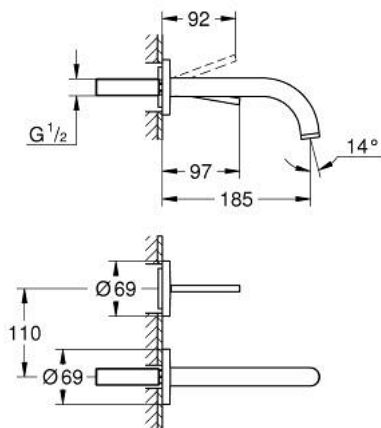

ATRIO 29 410 MS0 מיקסר כיור ג'ויסטיק שני חורים

תיאור המוצר

- צבע: satin steel
- מותקן על הקיר
- without roughing-in set 23 429 (please order separately)
- מחסנית ג'ויסטיק /> **GROHE FeatherControl**
- גימור **GROHE LongLife**
- טכנולוגיית חיסכון במים וזרימה מושלמת **GROHE EcoJoy**
- maximum flow rate (at 3 bar): 5 l/min
- מרחק מהמרכז 110 מ"מ
- בליטה של 185 מ"מ

ATRIO 29 410 MS0 מיקסר כיור ג'ויסטיק שני חורים

עכשיו - 2022 רבוסקוא, חלקי חילוף

1: Laminar flow straightener (חלק מס. 48408000)

2: Extension set, 25 mm (חלק מס. 46901000)*

* אביזרים אופציונליים