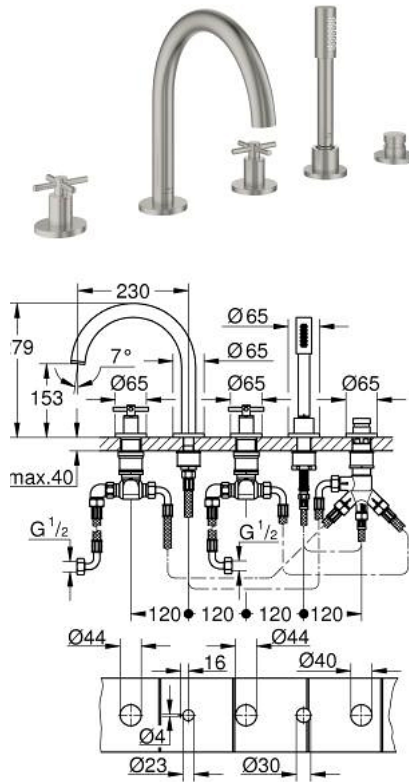

29 408 MS0 ATRIO FIVE-HOLE BATH COMBINATION

תיאור המוצר

- צבע: satin steel
- ראש סוללה קרמי 90, 1/2" מעלות
- גימור GROHE LongLife
- קיבוע פיה מורכב מראש
- עם ידידות צלב
- ברז אמבט עם מזלף מובנה ושסתום הטייה לאמבטיה/מקלחת
- צינור מקלחת 2000 מ"מ
- צינורות חיבור גמישים
- חיבור לצינור מקלחת
- מוגן מפני זרימה חוזרת
- לשימוש עם 29 037 002
- סימנים
- כלולות שתי ערכות מכסים שונות סט אחד עם סימני "H" ו-"C", וסט אחד ללא