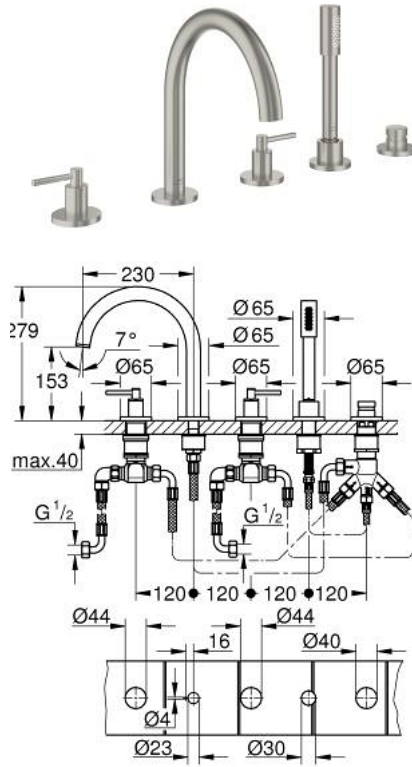

29 407 MS0 ATRIO FIVE-HOLE BATH COMBINATION

תיאור המוצר

- צבע: satin steel
 - ראש סוללה קרמי 90, 1/2" מעלות
 - גימור GROHE LongLife
 - קיבוע פיה מורכב מראש
 - עם ידיית מנוף
 - ברז אמבט עם מזלף מובנה ושסתום הטייה לאמבטיה/מקלחת
 - hand shower Rainshower Aqua Stick 6.5 l/min
 - צינור מקלחת 2000 מ"מ
 - צינורות חיבור גמישים
 - חיבור לצינור מקלחת
 - מוגן מפני זרימה חוזרת
 - לשימוש עם 29 037 002
 - סימנים
- כלולות שתי ערכות מכסים שונות סט אחד עם סימני "H" ו-"C", וסט אחד ללא